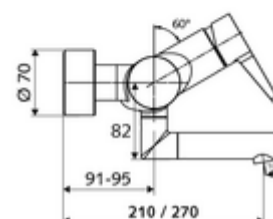

Numer katalogowy: 01 661 06 99

natynkowa armatura umywalkowa VITUS VW-EH-M

Mieszacz

Uruchamianie ręczne jednouchwytowe.

Zakres dostawy

- Jednouchwytowa naścienna armatura umywalkowa
  - 2 antyskażeniowe zawory zwrotne AZZ (EN 1717: EB)
  - Obrotowa wylewka (blokowana) z regulatorem strumienia
  - Dźwignia uruchamiająca z mosiądzu
- 2 mimośrodowe przyłączeniowe i rozety (o regulowanej głębokości)

Dane techniczne

- S_Durchfluss: maks. 5 l/min niezależnie od ciśnienia
- Ciśnienie robocze: 1,0 - 5,0 bar
- Maks. ciśnienie statyczne: 8 bar
- Maks. temperatura robocza: 70 °C (80 °C w celu dezynfekcji termicznej)
- Przyłącze: 2x DN 15 G 1/2 GZ
- Materiał: Wylewka Mosiądz do wody pitnej, Obudowa Mosiądz do wody pitnej
- Powierzchnia: Chrom
- 270 mm
- Certyfikaty: PA-IX 38238/IO, Belgacqua
- null: I
- Klasa przepływu: O

Dane dotyczące dostawy

- Waga: 4,98 kg/szt.
- Jednostka wysyłkowa: 1

Osprzęt zalecany

zestaw mimośrodków przyłączeniowych z odcięciem wstępnym Nr artykułu: 23 775 00 99

umywalkowy zawór odpływowy OPEN

Nr artykułu: 02 002 06 99 albo

umywalkowy zawór odpływowy PUSH OPEN

Nr artykułu: 02 000 06 99 albo