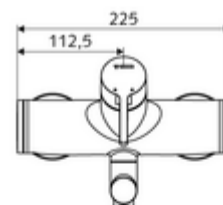

Numer katalogowy: 01 661 06 99

natynkowa armatura umywalkowa VITUS VW-EH-M

Mieszacz

Uruchamianie ręczne jednouchwytowe.

Zakres dostawy

- Jednouchwytowa naścienna armatura umywalkowa
  - 2 antyskażeniowe zawory zwrotne AZZ (EN 1717: EB)
  - Obrotowa wylewka (blokowana) z regulatorem strumienia
  - Dźwignia uruchamiająca z mosiądzu
- 2 mimośrodowe przyłączeniowe i rozety (o regulowanej głębokości)

Dane techniczne

- S_Durchfluss: maks. 5 l/min niezależnie od ciśnienia
- Ciśnienie robocze: 1,0 - 5,0 bar
- Maks. ciśnienie statyczne: 8 bar
- Maks. temperatura robocza: 70 °C (80 °C w celu dezynfekcji termicznej)
- Przyłącze: 2x DN 15 G 1/2 GZ
- Materiał: Wylewka Mosiądz do wody pitnej, Obudowa Mosiądz do wody pitnej
- Powierzchnia: Chrom
- 270 mm
- Certyfikaty: PA-IX 38238/IO, Belgacqua
- null: I
- Klasa przepływu: O

Dane dotyczące dostawy

- Waga: 4,98 kg/szt.
- Jednostka wysyłkowa: 1

Osprzęt zalecany

zestaw mimośrodków przyłączeniowych z odcięciem wstępnym Nr artykułu: 23 775 00 99

umywalkowy zawór odpływowy OPEN

Nr artykułu: 02 002 06 99 albo

umywalkowy zawór odpływowy PUSH OPEN

Nr artykułu: 02 000 06 99 albo