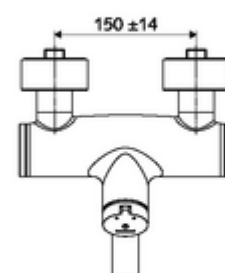

Numer katalogowy: 01 659 06 99

natynkowa armatura umywalkowa VITUS VW-SC-M

Mieszacz

Uruchamianie ręczne ze zautomatyzowanym procesem zamykania. Łatwe ustawienie czasu wypływu.

Zakres dostawy

- Samozamykająca naścienna armatura umywalkowa
 - 2 antyskażeniowe zawory zwrotne AZZ (EN 1717: EB)
 - Obrotowa wylewka (blokowana) z regulatorem strumienia
 - Przycisk samozamykający SC-M
- 2 mimośrodowo przyłączeniowe i rozety (o regulowanej głębokości)

Dane techniczne

- : 2 - 15 s (7 s)
- Przepływ: maks. 5 l/min niezależnie od ciśnienia
- Ciśnienie robocze: 1,0 - 5,0 bar
- Maks. temperatura robocza: 70 °C (80 °C w celu dezynfekcji termicznej)
- Przyłącze: 2x DN 15 G 1/2 GZ
- Materiał: Wylewka Mosiądz do wody pitnej, Obudowa Mosiądz do wody pitnej
- Powierzchnia: Chrom
- 270 mm
- Certyfikaty: PA-IX 38237/IO, Belgacqua
- null: I
- Klasa przepływu: 0

Dane dotyczące dostawy

- Waga: 4,82 kg/szt.
- Jednostka wysyłkowa: 1

Osprzęt zalecany

umywalkowy zawór odpływowy OPEN
umywalkowy zawór odpływowy PUSH OPEN

Nr artykułu: 23 775 00 99
Nr artykułu: 02 002 06 99 albo
Nr artykułu: 02 000 06 99 albo