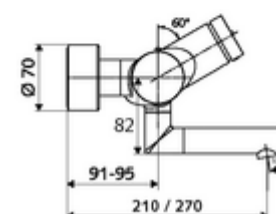

Dane techniczne

- : 2 - 15 s (7 s)
- Przepływ: maks. 5 l/min niezależnie od ciśnienia
- Ciśnienie robocze: 1,0 - 5,0 bar
- Maks. temperatura robocza: 70 °C (80 °C w celu dezynfekcji termicznej)
- Przyłącze: 2x DN 15 G 1/2 GZ
- Materiał: Wylewka Mosiądz do wody pitnej, Obudowa Mosiądz do wody pitnej
- Powierzchnia: Chrom
- 270 mm
- Certyfikaty: PA-IX 38234/IO, Belgaqua
- null: I
- Klasa przepływu: O

Dane dotyczące dostawy

- Waga: 5,08 kg/szt.
- Jednostka wysyłkowa: 1

Osprzęt zalecany

umywalkowy zawór odpływowy OPEN
umywalkowy zawór odpływowy PUSH OPEN

Nr artykułu: 23 775 00 99
Nr artykułu: 02 002 06 99 albo
Nr artykułu: 02 000 06 99 albo