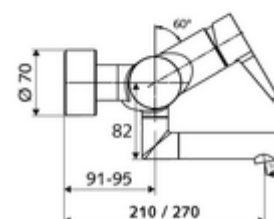

Numer katalogowy: 01 653 06 99

natynkowa armatura umywalkowa VITUS VW-EH-M

Mieszacz

Uruchamianie ręczne jednouchwytowe.

Zakres dostawy

- Jednouchwytowa naścienna armatura umywalkowa
 - 2 antyskażeniowe zawory zwrotne AZZ (EN 1717: EB)
 - Obrotowa wylewka (blokowana) z regulatorem strumienia
 - Dźwignia uruchamiająca z mosiądzu
- 2 mimośrodowe przyłączeniowe i rozety (o regulowanej głębokości)

Dane techniczne

- S_Durchfluss: maks. 5 l/min niezależnie od ciśnienia
- Ciśnienie robocze: 1,0 - 5,0 bar
- Maks. ciśnienie statyczne: 8 bar
- Maks. temperatura robocza: 70 °C (80 °C w celu dezynfekcji termicznej)
- Przyłącze: 2x DN 15 G 1/2 GZ
- Materiał: Wylewka Mosiądz do wody pitnej, Obudowa Mosiądz do wody pitnej
- Powierzchnia: Chrom
- 210 mm
- Certyfikaty: PA-IX 38238/IO, Belgaqua
- null: I
- Klasa przepływu: O

Dane dotyczące dostawy

- Waga: 4,79 kg/szt.
- Jednostka wysyłkowa: 1

Osprzęt zalecany

zestaw mimośrodków przyłączeniowych z odcięciem wstępnym Nr artykułu: 23 775 00 99

umywalkowy zawór odpływowy OPEN

Nr artykułu: 02 002 06 99 albo