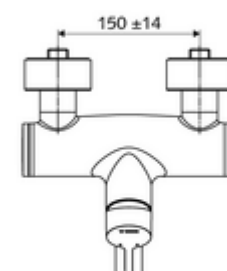

Numer katalogowy: 01 653 06 99

natynkowa armatura umywalkowa VITUS VW-EH-M

Mieszacz

Uruchamianie ręczne jednouchwytowe.

Zakres dostawy

- Jednouchwytowa naścienna armatura umywalkowa
 - 2 antyskażeniowe zawory zwrotne AZZ (EN 1717: EB)
 - Obrotowa wylewka (blokowana) z regulatorem strumienia
 - Dźwignia uruchamiająca z mosiądzu
- 2 mimośrodowe przyłączeniowe i rozety (o regulowanej głębokości)

Dane techniczne

- S_Durchfluss: maks. 5 l/min niezależnie od ciśnienia
- Ciśnienie robocze: 1,0 - 5,0 bar
- Maks. ciśnienie statyczne: 8 bar
- Maks. temperatura robocza: 70 °C (80 °C w celu dezynfekcji termicznej)
- Przyłącze: 2x DN 15 G 1/2 GZ
- Materiał: Wylewka Mosiądz do wody pitnej, Obudowa Mosiądz do wody pitnej
- Powierzchnia: Chrom
- 210 mm
- Certyfikaty: PA-IX 38238/IO, Belgaqua
- null: I
- Klasa przepływu: O

Dane dotyczące dostawy

- Waga: 4,79 kg/szt.
- Jednostka wysyłkowa: 1

Osprzęt zalecany

zestaw mimośrodków przyłączeniowych z odcięciem wstępnym Nr artykułu: 23 775 00 99

umywalkowy zawór odpływowy OPEN

Nr artykułu: 02 002 06 99 albo

umywalkowy zawór odpływowy PUSH OPEN

Nr artykułu: 02 000 06 99 albo