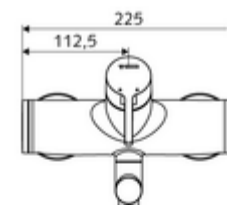

Dane techniczne

- S_Durchfluss: maks. 5 l/min niezależnie od ciśnienia
- Ciśnienie robocze: 1,0 - 5,0 bar
- Maks. ciśnienie statyczne: 8 bar
- Maks. temperatura robocza: 70 °C (80 °C w celu dezynfekcji termicznej)
- Przyłącze: 2x DN 15 G 1/2 GZ
- Materiał: Wylewka Mosiądz do wody pitnej, Obudowa Mosiądz do wody pitnej
- Powierzchnia: Chrom
- 210 mm
- Certyfikaty: PA-IX 38238/IO, Belgaqua
- null: I
- Klasa przepływu: O

Dane dotyczące dostawy

- Waga: 4,79 kg/szt.
- Jednostka wysyłkowa: 1

Osprzęt zalecany

zestaw mimośrodków przyłączeniowych z odcięciem wstępnym Nr artykułu: 23 775 00 99

umywalkowy zawór odpływowy OPEN

Nr artykułu: 02 002 06 99 albo

umywalkowy zawór odpływowy PUSH OPEN

Nr artykułu: 02 000 06 99 albo