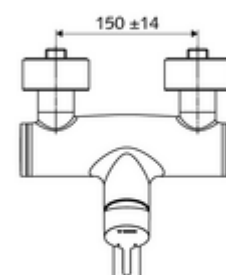

Numer katalogowy: 01 653 06 99

natynkowa armatura umywalkowa VITUS VW-EH-M

Mieszacz

Uruchamianie ręczne jednouchwytowe.

Zakres dostawy

- Jednouchwytowa naścienna armatura umywalkowa
 - 2 antyskażeniowe zawory zwrotne AZZ (EN 1717: EB)
 - Obrotowa wylewka (blokowana) z regulatorem strumienia
 - Dźwignia uruchamiająca z mosiądzu
- 2 mimośrodowo przyłączeniowe i rozety (o regulowanej głębokości)

Dane techniczne

- Przepływ: maks. 5 l/min niezależnie od ciśnienia
- Ciśnienie robocze: 1,0 - 5,0 bar
- Maks. ciśnienie statyczne: 8 bar
- Maks. temperatura robocza: 70 °C (80 °C w celu dezynfekcji termicznej)
- Przyłącze: 2x DN 15 G 1/2 GZ
- Materiał: Wylewka Mosiądz do wody pitnej, Obudowa Mosiądz do wody pitnej
- Powierzchnia: Chrom
- 210 mm
- Certyfikaty: PA-IX 38238/IO, Belgaqua
- null: I
- Klasa przepływu: O

Dane dotyczące dostawy

- Waga: 4,79 kg/szt.
- Jednostka wysyłkowa: 1

Osprzęt zalecany

umywalkowy zawór odpływowy OPEN
umywalkowy zawór odpływowy PUSH OPEN

Nr artykułu: 23 775 00 99
Nr artykułu: 02 002 06 99 albo
Nr artykułu: 02 000 06 99 albo