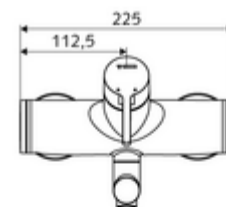

Dane techniczne

- Przepływ: maks. 5 l/min niezależnie od ciśnienia
- Ciśnienie robocze: 1,0 - 5,0 bar
- Maks. ciśnienie statyczne: 8 bar
- Maks. temperatura robocza: 70 °C (80 °C w celu dezynfekcji termicznej)
- Przyłącze: 2x DN 15 G 1/2 GZ
- Materiał: Wylewka Mosiądz do wody pitnej, Obudowa Mosiądz do wody pitnej
- Powierzchnia: Chrom
- 210 mm
- Certyfikaty: PA-IX 38238/IO, Belgaqua
- null: I
- Klasa przepływu: O

Dane dotyczące dostawy

- Waga: 4,79 kg/szt.
- Jednostka wysyłkowa: 1

Osprzęt zalecany

umywalkowy zawór odpływowy OPEN
umywalkowy zawór odpływowy PUSH OPEN

Nr artykułu: 23 775 00 99
Nr artykułu: 02 002 06 99 albo
Nr artykułu: 02 000 06 99 albo