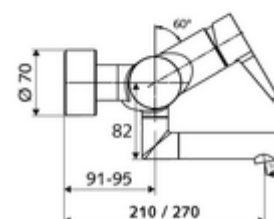

Numer katalogowy: 01 633 06 99

natynkowa armatura umywalkowa VITUS VW-EH-M

Mieszacz

Uruchamianie ręczne jednouchwytowe.

Zakres dostawy

- Jednouchwytowa naścienna armatura umywalkowa
 - 2 antyskażeniowe zawory zwrotne AZZ (EN 1717: EB)
 - Obrotowa wylewka (blokowana) z regulatorem strumienia
 - Dźwignia uruchamiająca z mosiądzu
- 2 mimośrodowe przyłączeniowe i rozety (o regulowanej głębokości)

Dane techniczne

- S_Durchfluss: maks. 5 l/min niezależnie od ciśnienia
- Ciśnienie robocze: 1,0 - 5,0 bar
- Maks. ciśnienie statyczne: 8 bar
- Maks. temperatura robocza: 70 °C (80 °C w celu dezynfekcji termicznej)
- Przyłącze: 2x DN 15 G 1/2 GZ
- Materiał: Wylewka Mosiądz do wody pitnej, Obudowa Mosiądz do wody pitnej
- Powierzchnia: Chrom
- 270 mm
- Certyfikaty: PA-IX 38238/IO, Belgacqua
- null: I
- Klasa przepływu: O

Dane dotyczące dostawy

- Waga: 4,95 kg/szt.
- Jednostka wysyłkowa: 1

Osprzęt zalecany

zestaw mimośrodków przyłączeniowych z odcięciem wstępnym Nr artykułu: 23 775 00 99

umywalkowy zawór odpływowy OPEN

Nr artykułu: 02 002 06 99 albo