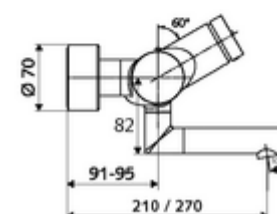

Dane techniczne

- : 2 - 15 s (7 s)
- S_Durchfluss: maks. 5 l/min niezależnie od ciśnienia
- Ciśnienie robocze: 1,0 - 5,0 bar
- Maks. temperatura robocza: 70 °C (80 °C w celu dezynfekcji termicznej)
- Przyłącze: 2x DN 15 G 1/2 GZ
- Materiał: Wylewka Mosiądz do wody pitnej, Obudowa Mosiądz do wody pitnej
- Powierzchnia: Chrom
- 270 mm
- Certyfikaty: PA-IX 38234/IO, Belgaqua
- null: I
- Klasa przepływu: O

Dane dotyczące dostawy

- Waga: 5,05 kg/szt.
- Jednostka wysyłkowa: 1

Osprzęt zalecany

zestaw mimośrodków przyłączeniowych z odcięciem wstępnym Nr artykułu: 23 775 00 99

umywalkowy zawór odpływowy OPEN

Nr artykułu: 02 002 06 99 albo