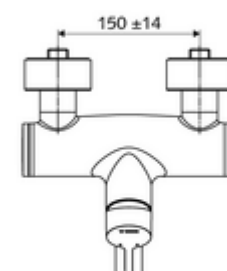

Numer katalogowy: 01 623 06 99

natynkowa armatura umywalkowa VITUS VW-EH-M

Mieszacz

Uruchamianie ręczne jednouchwytowe.

Zakres dostawy

- Jednouchwytowa naścienna armatura umywalkowa
  - 2 antyskażeniowe zawory zwrotne AZZ (EN 1717: EB)
  - Obrotowa wylewka (blokowana) z regulatorem strumienia
  - Dźwignia uruchamiająca z mosiądzu
- 2 mimośrodowe przyłączeniowe i rozety (o regulowanej głębokości)

Dane techniczne

- S_Durchfluss: maks. 5 l/min niezależnie od ciśnienia
- Ciśnienie robocze: 1,0 - 5,0 bar
- Maks. ciśnienie statyczne: 8 bar
- Maks. temperatura robocza: 70 °C (80 °C w celu dezynfekcji termicznej)
- Przyłącze: 2x DN 15 G 1/2 GZ
- Materiał: Wylewka Mosiądz do wody pitnej, Obudowa Mosiądz do wody pitnej
- Powierzchnia: Chrom
- 210 mm
- Certyfikaty: PA-IX 38238/IO, Belgaqua
- null: I
- Klasa przepływu: O

Dane dotyczące dostawy

- Waga: 4,72 kg/szt.
- Jednostka wysyłkowa: 1

Osprzęt zalecany

zestaw mimośrodków przyłączeniowych z odcięciem wstępnym Nr artykułu: 23 775 00 99

umywalkowy zawór odpływowy OPEN

Nr artykułu: 02 002 06 99 albo

umywalkowy zawór odpływowy PUSH OPEN

Nr artykułu: 02 000 06 99 albo