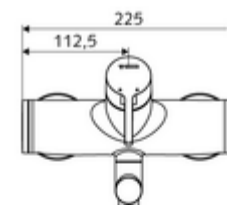

Numer katalogowy: 01 623 06 99

natynkowa armatura umywalkowa VITUS VW-EH-M

Mieszacz

Uruchamianie ręczne jednouchwytowe.

Zakres dostawy

- Jednouchwytowa naścienna armatura umywalkowa
  - 2 antyskażeniowe zawory zwrotne AZZ (EN 1717: EB)
  - Obrotowa wylewka (blokowana) z regulatorem strumienia
  - Dźwignia uruchamiająca z mosiądzu
- 2 mimośrodowe przyłączeniowe i rozety (o regulowanej głębokości)

Dane techniczne

- S_Durchfluss: maks. 5 l/min niezależnie od ciśnienia
- Ciśnienie robocze: 1,0 - 5,0 bar
- Maks. ciśnienie statyczne: 8 bar
- Maks. temperatura robocza: 70 °C (80 °C w celu dezynfekcji termicznej)
- Przyłącze: 2x DN 15 G 1/2 GZ
- Materiał: Wylewka Mosiądz do wody pitnej, Obudowa Mosiądz do wody pitnej
- Powierzchnia: Chrom
- 210 mm
- Certyfikaty: PA-IX 38238/IO, Belgaqua
- null: I
- Klasa przepływu: O

Dane dotyczące dostawy

- Waga: 4,72 kg/szt.
- Jednostka wysyłkowa: 1

Osprzęt zalecany

zestaw mimośrodków przyłączeniowych z odcięciem wstępnym Nr artykułu: 23 775 00 99

umywalkowy zawór odpływowy OPEN

Nr artykułu: 02 002 06 99 albo

umywalkowy zawór odpływowy PUSH OPEN

Nr artykułu: 02 000 06 99 albo