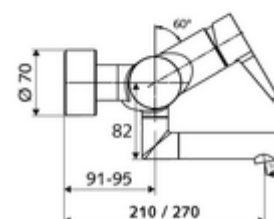

Numer katalogowy: 01 623 06 99

natynkowa armatura umywalkowa VITUS VW-EH-M

Mieszacz

Uruchamianie ręczne jednouchwytowe.

Zakres dostawy

- Jednouchwytowa naścienna armatura umywalkowa
  - 2 antyskażeniowe zawory zwrotne AZZ (EN 1717: EB)
  - Obrotowa wylewka (blokowana) z regulatorem strumienia
  - Dźwignia uruchamiająca z mosiądzu
- 2 mimośrodowe przyłączeniowe i rozety (o regulowanej głębokości)

Dane techniczne

- S_Durchfluss: maks. 5 l/min niezależnie od ciśnienia
- Ciśnienie robocze: 1,0 - 5,0 bar
- Maks. ciśnienie statyczne: 8 bar
- Maks. temperatura robocza: 70 °C (80 °C w celu dezynfekcji termicznej)
- Przyłącze: 2x DN 15 G 1/2 GZ
- Materiał: Wylewka Mosiądz do wody pitnej, Obudowa Mosiądz do wody pitnej
- Powierzchnia: Chrom
- 210 mm
- Certyfikaty: PA-IX 38238/IO, Belgaqua
- null: I
- Klasa przepływu: O

Dane dotyczące dostawy

- Waga: 4,72 kg/szt.
- Jednostka wysyłkowa: 1

Osprzęt zalecany

zestaw mimośrodków przyłączeniowych z odcięciem wstępnym Nr artykułu: 23 775 00 99

umywalkowy zawór odpływowy OPEN

Nr artykułu: 02 002 06 99 albo

umywalkowy zawór odpływowy PUSH OPEN

Nr artykułu: 02 000 06 99 albo