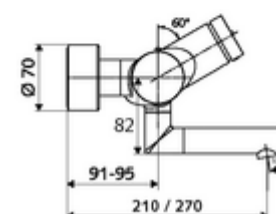

Dane techniczne

- : 2 - 15 s (7 s)
- Przepływ: maks. 5 l/min niezależnie od ciśnienia
- Ciśnienie robocze: 1,0 - 5,0 bar
- Maks. temperatura robocza: 70 °C (80 °C w celu dezynfekcji termicznej)
- Przyłącze: 2x DN 15 G 1/2 GZ
- Materiał: Wylewka Mosiądz do wody pitnej, Obudowa Mosiądz do wody pitnej
- Powierzchnia: Chrom
- 210 mm
- Certyfikaty: PA-IX 38234/IO, Belgaqua
- null: I
- Klasa przepływu: O

Dane dotyczące dostawy

- Waga: 4,67 kg/szt.
- Jednostka wysyłkowa: 1

Osprzęt zalecany

umywalkowy zawór odpływowy OPEN
umywalkowy zawór odpływowy PUSH OPEN

Nr artykułu: 23 775 00 99
Nr artykułu: 02 002 06 99 albo
Nr artykułu: 02 000 06 99 albo