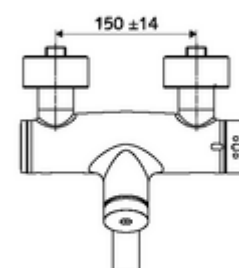

- Samozamykająca naścienna armatura umywalkowa
 - 2 antyskażeniowe zawory zwrotne AZZ (EN 1717: EB)
 - Przycisk samozamykający SC
 - Obrotowa wylewka (blokowana) z regulatorem strumienia
 - ThermoProtect termostat wg EN 1111, z odblokowywanym/blokowanym ogranicznikiem temperatury 38°C, ochrona przed oparzeniem na wypadek braku wody zimnej
- 2 mimośrodowo przyłączeniowe i rozety (o regulowanej głębokości)

Dane techniczne

- : 2 - 15 s (7 s)
- Przepływ: maks. 5 l/min niezależnie od ciśnienia
- Ciśnienie robocze: 1,0 - 5,0 bar
- Maks. temperatura robocza: 70 °C (80 °C w celu dezynfekcji termicznej)
- Przyłącze: 2x DN 15 G 1/2 GZ
- Materiał: Wylewka Mosiądz do wody pitnej, Obudowa Mosiądz do wody pitnej
- Powierzchnia: Chrom
- 210 mm
- Certyfikaty: PA-IX 38234/IO, Belgaqua
- null: I
- Klasa przepływu: O

Dane dotyczące dostawy

- Waga: 4,67 kg/szt.
- Jednostka wysyłkowa: 1

Osprzęt zalecany

umywalkowy zawór odpływowy OPEN
umywalkowy zawór odpływowy PUSH OPEN

Nr artykułu: 23 775 00 99
Nr artykułu: 02 002 06 99 albo
Nr artykułu: 02 000 06 99 albo