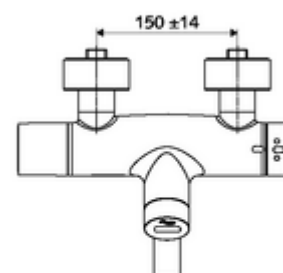

Numer katalogowy: 00 239 06 99

natynkowa armatura umywalkowa VITUS VW-E-T

Mieszacz, ThermoProtect termostat

Osprzęt wymagany

SWS serwer

Nr artykułu: 00 500 00 99

Osprzęt zalecany

zestaw mimośrodów przyłączeniowych z odcięciem wstępnym Nr artykułu: 23 775 00 99

umywalkowy zawór odpływowy OPEN

Nr artykułu: 02 002 06 99 albo

umywalkowy zawór odpływowy PUSH OPEN

Nr artykułu: 02 000 06 99 albo

Uwaga

- Możliwa parametryzacja również przez Single Control SSC.