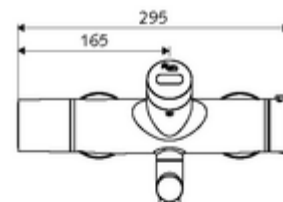

Numer katalogowy: 00 239 06 99

natynkowa armatura umywalkowa VITUS VW-E-T

Mieszacz, ThermoProtect termostat

Osprzęt wymagany

SWS serwer

Nr artykułu: 00 500 00 99

Osprzęt zalecany

zestaw mimośrodów przyłączeniowych z odcięciem wstępnym Nr artykułu: 23 775 00 99

umywalkowy zawór odpływowy OPEN

Nr artykułu: 02 002 06 99 albo

umywalkowy zawór odpływowy PUSH OPEN

Nr artykułu: 02 000 06 99 albo

Uwaga

- Możliwa parametryzacja również przez Single Control SSC.