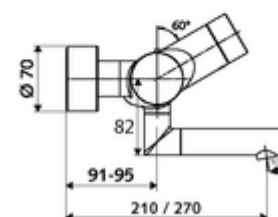

Numer katalogowy: 00 239 06 99

natynkowa armatura umywalkowa VITUS VW-E-T

Mieszacz, ThermoProtect termostat

Osprzęt wymagany

SWS serwer

Nr artykułu: 00 500 00 99

Osprzęt zalecany

zestaw mimośrodów przyłączeniowych z odcięciem wstępnym Nr artykułu: 23 775 00 99

umywalkowy zawór odpływowy OPEN

Nr artykułu: 02 002 06 99 albo

umywalkowy zawór odpływowy PUSH OPEN

Nr artykułu: 02 000 06 99 albo

Uwaga

- Możliwa parametryzacja również przez Single Control SSC.