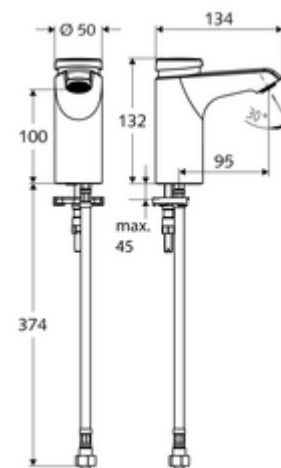

Zakres dostawy

- Samozamykająca armatura jednocierowa
 - Obudowa całkowicie metalowa, odporna na wandalizm
 - Regulator strumienia
- Elastyczny wąż przyłączeniowy Clean-Fix S G 3/8 GW x 380 mm, z filtrem wstępnym
- Elementy montażowe do montażu umywalki

Dane techniczne

- : 2 - 15 s (7 s)
- S_Durchfluss: maks. 5 l/min niezależnie od ciśnienia
- Ciśnienie robocze: 1,0 - 5,0 bar
- Maks. ciśnienie statyczne: 8 bar
- Maks. temperatura robocza: 70 °C (80 °C w celu dezynfekcji termicznej)
- Przyłącze: G 3/8 GW
- Materiał: Obudowa Mosiądz do wody pitnej
- Powierzchnia: Chrom
- Certyfikaty: PA-IX 29071/IO
- null: I
- Klasa przepływu: O

Dane dotyczące dostawy

- Waga: 1,77 kg/szt.
- Jednostka wysyłkowa: 1

Osprzęt zalecany

zawór kątowy z funkcją regulacji COMFORT z filtrem Nr artykułu: 05 430 06 99
umywalkowy zawór odpływowy OPEN Nr artykułu: 02 002 06 99 albo
umywalkowy zawór odpływowy PUSH OPEN Nr artykułu: 02 000 06 99 albo