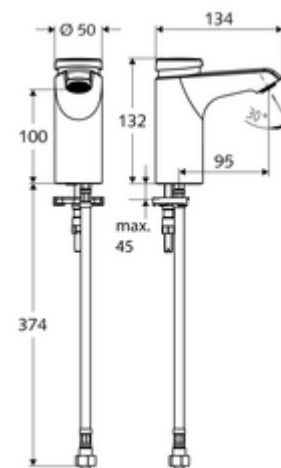

Zakres dostawy

- Samozamykająca armatura jednocierownowa
 - Obudowa całkowicie metalowa, odporna na wandalizm
 - Regulator strumienia
- Elastyczny wąż przyłączeniowy Clean-Fix S G 3/8 GW x 380 mm, z filtrem wstępnym
- Elementy montażowe do montażu umywalki

Dane techniczne

- : 2 - 15 s (7 s)
- Przepływ: maks. 5 l/min niezależnie od ciśnienia
- Ciśnienie robocze: 1,0 - 5,0 bar
- Maks. ciśnienie statyczne: 8 bar
- Maks. temperatura robocza: 70 °C (80 °C w celu dezynfekcji termicznej)
- Przyłącze: G 3/8 GW
- Materiał: Obudowa Mosiądz do wody pitnej
- Powierzchnia: Chrom
- Certyfikaty: PA-IX 29071/IO
- null: I
- Klasa przepływu: O

Dane dotyczące dostawy

- Waga: 1,77 kg/szt.
- Jednostka wysyłkowa: 1

Osprzęt zalecany

zawór kątowy z funkcją regulacji COMFORT z filtrem Nr artykułu: 05 430 06 99
umywalkowy zawór odpływowy OPEN Nr artykułu: 02 002 06 99 albo
umywalkowy zawór odpływowy PUSH OPEN Nr artykułu: 02 000 06 99 albo