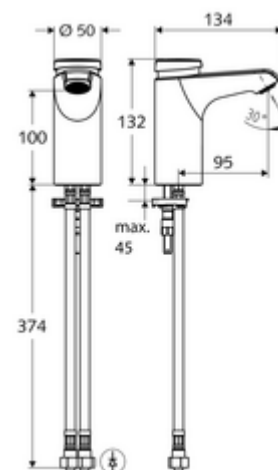

Zakres dostawy

- Samozamykająca armatura jednocierownowa
 - Obudowa całkowicie metalowa, odporna na wandalizm
 - Regulator strumienia
- 2 elastyczne węże przyłączeniowe Clean-Fix S G 3/8 GW x 380 mm, ze zintegrowanym antyskażeniowym zaworem zwrotnym (AZZ, EN 1717: EB) i filtrem wstępnym
- Elementy montażowe do montażu umywalki

Dane techniczne

- : 2 - 15 s (7 s)
- S_Durchfluss: maks. 5 l/min niezależnie od ciśnienia
- Ciśnienie robocze: 1,0 - 5,0 bar
- Maks. ciśnienie statyczne: 8 bar
- Maks. temperatura robocza: 70 °C (80 °C w celu dezynfekcji termicznej)
- Przyłącze: 2x G 3/8 GW
- Materiał: Obudowa Mosiądz do wody pitnej
- Powierzchnia: Chrom
- Certyfikaty: PA-IX 29071/IO, Belgaqua
- null: I
- Klasa przepływu: O

Dane dotyczące dostawy

- Waga: 1,85 kg/szt.
- Jednostka wysyłkowa: 1

Osprzęt zalecany

zawór kątowy termostatyczny	Nr artykułu: 09 414 06 99
zawór wyrównujący ciśnienie PBV	Nr artykułu: 06 558 12 99
zawór kątowy z funkcją regulacji COMFORT z filtrem	Nr artykułu: 05 430 06 99
umywalkowy zawór odpływowy OPEN	Nr artykułu: 02 002 06 99 albo
umywalkowy zawór odpływowy PUSH OPEN	Nr artykułu: 02 000 06 99 albo