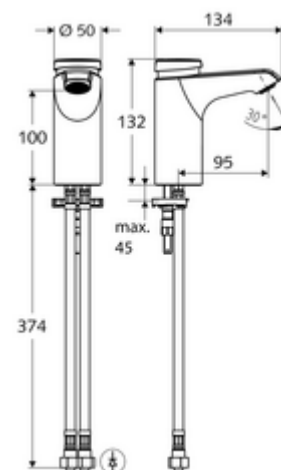

### Zakres dostawy

- Samozamykająca armatura jednocierowa
  - Obudowa całkowicie metalowa, odporna na wandalizm
  - Regulator strumienia
- 2 elastyczne węże przyłączeniowe Clean-Fix S G 3/8 GW x 380 mm, ze zintegrowanym antyskażeniowym zaworem zwrotnym (AZZ, EN 1717: EB) i filtrem wstępnym
- Elementy montażowe do montażu umywalki

### Dane techniczne

- : 2 - 15 s (7 s )
- Przepływ: maks. 5 l/min niezależnie od ciśnienia
- Ciśnienie robocze: 1,0 - 5,0 bar
- Maks. ciśnienie statyczne: 8 bar
- Maks. temperatura robocza: 70 °C (80 °C w celu dezynfekcji termicznej)
- Przyłącze: 2x G 3/8 GW
- Materiał: Obudowa Mosiądz do wody pitnej
- Powierzchnia: Chrom
- Certyfikaty: PA-IX 29071/IO, Belgaqua
- null: I
- Klasa przepływu: O

### Dane dotyczące dostawy

- Waga: 1,85 kg/szt.
- Jednostka wysyłkowa: 1