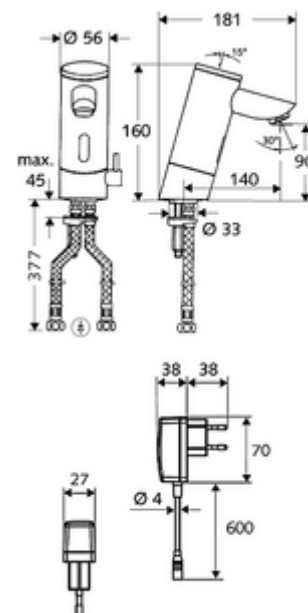

### Zakres dostawy

- Armatura jednocierowna z czujnikiem podczerwieni
  - Zawór elektromagnetyczny 6 V z filtrem wstępnym
  - Regulator temperatury
  - Obudowa całkowicie metalowa, odporna na wandalizm
  - Regulator strumienia
  - Komora baterii 6 V (zintegrowana)
  - Elektronika czujnika podczerwieni, programowalna
- 4x AAA baterie alkaliczne 1,5 V
- 2 elastyczne węże przyłączeniowe Clean-Fix S G 3/8 GW x 380 mm, ze zintegrowanym antyskażeniowym zaworem zwrotnym (AZZ, EN 1717: EB) i filtrem wstępnym
- Elementy montażowe do montażu umywalki

### Dane dotyczące dostawy

- Waga: 2,63 kg/szt.
- Jednostka wysyłkowa: 1

---