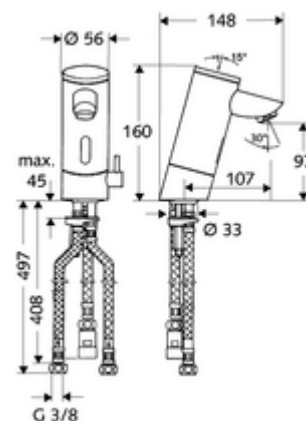

Zakres dostawy

- Armatura jednootworowa z czujnikiem podczerwieni
 - Zawór elektromagnetyczny 6 V z filtrem wstępnym
 - Regulator temperatury
 - Obudowa całkowicie metalowa, odporna na wandalizm
 - Regulator strumienia
 - Komora baterii 6 V (zintegrowana)
 - Elektronika czujnika podczerwieni, programowalna
- 4x AAA baterie alkaliczne 1,5 V
- Filtr wstępny z ogranicznikiem przepływu
- 3 elastyczne węże przyłączeniowe Clean-Fix S G 3/8 GW x 380 / 500 mm
- Elementy montażowe do montażu umywalki

Dane dotyczące dostawy

- Waga: 2,38 kg/szt.
- Jednostka wysyłkowa: 1

Osprzęt zalecany

moduł SSC Bluetooth®

Nr artykułu: 00 916 00 99

zawór kątowy z funkcją regulacji COMFORT z filtrem

Nr artykułu: 05 430 06 99