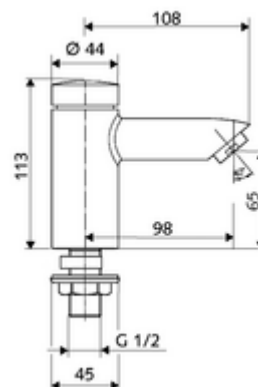

Numer katalogowy: 02 130 06 99

HD-K - wysokie ciśnienie woda zimna / woda wstępnie zmieszana

Uruchamianie ręczne ze zautomatyzowanym procesem zamykania. Łatwe ustawienie czasu wypływu.

Zakres dostawy

- Samozamykająca armatura jednootworowa
 - Regulator strumienia
- Elementy montażowe do montażu umywalki

Dane techniczne

- : 2 - 15 s (7 s)
- Przepływ: maks. 5 l/min niezależnie od ciśnienia
- Ciśnienie robocze: 1,0 - 5,0 bar
- Maks. ciśnienie statyczne: 8 bar
- Maks. temperatura robocza: 70 °C (80 °C w celu dezynfekcji termicznej)
- Przyłącze: DN 15 G 1/2 GZ
- Materiał: Obudowa Mosiądz odporny na odcynkowanie
- Powierzchnia: Chrom
- Certyfikaty: P-IX 19958/IO, dr, Watermark, WELS
- null: I
- Klasa przepływu: O

Dane dotyczące dostawy

- Waga: 0,98 kg/szt.
- Jednostka wysyłkowa: 1

Osprzęt wymagany

Nr artykułu: 76 063 06 99

Osprzęt zalecany

Perlator maks. 5,7 l/min niezależnie od ciśnienia, zabezpieczony przed kradzieżą