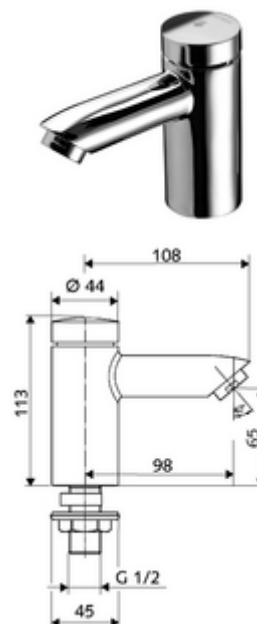

Numer katalogowy: 02 122 06 99

samozamykający zawór stojący PETIT SC HD-K - wysokie ciśnienie woda zimna / woda wstępnie zmieszana

Uruchamianie ręczne ze zautomatyzowanym procesem zamykania. Łatwe ustawienie czasu wypływu.

Zakres dostawy

- Samozamykająca armatura jednotworowa
 - Regulator strumienia
- Elementy montażowe do montażu umywalki

Dane techniczne

- : 2 - 15 s (7 s)
- S_Durchfluss: maks. 5 l/min niezależnie od ciśnienia
- Ciśnienie robocze: 1,0 - 5,0 bar
- Maks. ciśnienie statyczne: 8 bar
- Maks. temperatura robocza: 70 °C (80 °C w celu dezynfekcji termicznej)
- Przyłącze: DN 15 G 1/2 GZ
- Materiał: Obudowa Mosiądz do wody pitnej
- Powierzchnia: Chrom
- Certyfikaty: P-IX 19958/IO, DIN-DVGW, WRAS
- null: I
- Klasa przepływu: O

Dane dotyczące dostawy

- Waga: 1,00 kg/szt.
- Jednostka wysyłkowa: 10

Osprzęt wymagany

rozeta z otworem na kurek PETIT

Nr artykułu: 76 063 06 99

Osprzęt zalecany

Perlator maks. 5,7 l/min niezależnie od ciśnienia, zabezpieczony przed kradzieżą	Nr artykułu: 02 121 06 99
elastyczny wąż Clean-Flex S	Nr artykułu: 10 318 06 99 albo
elastyczny wąż Clean-Flex S	Nr artykułu: 10 319 06 99 albo
zawór kątowy z funkcją regulacji COMFORT z filtrem	Nr artykułu: 05 430 06 99 albo
zawór kątowy z funkcją regulacji COMFORT z filtrem	Nr artykułu: 05 428 06 99 albo
umywalkowy zawór odpływowy OPEN	Nr artykułu: 02 002 06 99 albo
umywalkowy zawór odpływowy PUSH OPEN	Nr artykułu: 02 000 06 99 albo