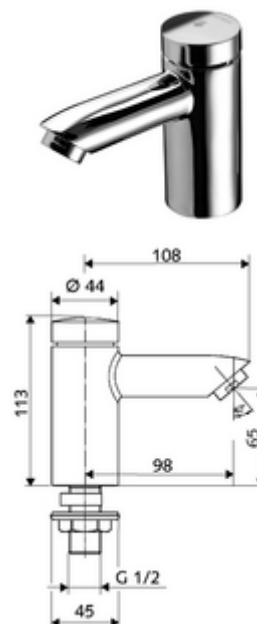

Numer katalogowy: 02 122 06 99

samozamykający zawór stojący PETIT SC HD-K - wysokie ciśnienie woda zimna / woda wstępnie zmieszana

Uruchamianie ręczne ze zautomatyzowanym procesem zamykania. Łatwe ustawienie czasu wypływu.

Zakres dostawy

- Samozamykająca armatura jednootworowa
 - Regulator strumienia
- Elementy montażowe do montażu umywalki

Dane techniczne

- : 2 - 15 s (7 s)
- S_Durchfluss: maks. 5 l/min niezależnie od ciśnienia
- Ciśnienie robocze: 1,0 - 5,0 bar
- Maks. ciśnienie statyczne: 8 bar
- Maks. temperatura robocza: 70 °C (80 °C w celu dezynfekcji termicznej)
- Przyłącze: DN 15 G 1/2 GZ
- Materiał: Obudowa Mosiądz do wody pitnej
- Powierzchnia: Chrom
- Certyfikaty: P-IX 19958/IO, DIN-DVGW, WRAS
- null: I
- Klasa przepływu: O

Dane dotyczące dostawy

- Waga: 1,00 kg/szt.
- Jednostka wysyłkowa: 10

Osprzęt wymagany

rozeta z otworem na kurek PETIT

Nr artykułu: 76 063 06 99

Osprzęt zalecany

Perlator maks. 5,7 l/min niezależnie od ciśnienia, zabezpieczony przed kradzieżą	Nr artykułu: 02 121 06 99
elastyczny wąż Clean-Flex S	Nr artykułu: 10 318 06 99 albo
elastyczny wąż Clean-Flex S	Nr artykułu: 10 319 06 99 albo
zawór kątowy z funkcją regulacji COMFORT z filtrem	Nr artykułu: 05 430 06 99 albo
zawór kątowy z funkcją regulacji COMFORT z filtrem	Nr artykułu: 05 428 06 99 albo
umywalkowy zawór odpływowy OPEN	Nr artykułu: 02 002 06 99 albo
umywalkowy zawór odpływowy PUSH OPEN	Nr artykułu: 02 000 06 99 albo