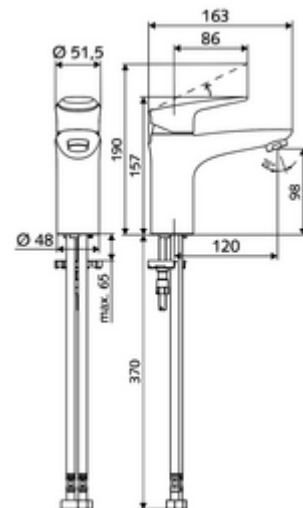

Numer katalogowy: 02 182 06 99

Bateria umywalkowa MODUS EH-T HD-M - wysokie ciśnienie, mieszacz, wkład ThermoProtect

Kompakte Einhebelmischer-Armatur mit Designhebel.

Zakres dostawy

- Jednouchwytowa armatura jednootworowa
 - Mieszacz jednouchwytowy
 - Wkład ceramiczny ThermoProtect z blokadą temperatury 38° C, ochrona przed oparzeniem na wypadek braku wody zimnej
 - Obudowa całkowicie metalowa, odporna na wandalizm
 - Regulator strumienia
- 2 elastyczne węże przyłączeniowe Clean-Fix S G 3/8 GW x 440 mm, ze zintegrowanym antyskażeniowym zaworem zwrotnym (AZZ, EN 1717: EB) i filtrem wstępnym
- Elementy montażowe do montażu umywalki

Dane techniczne

- S_Durchfluss: maks. 5 l/min niezależnie od ciśnienia
- Ciśnienie robocze: 1,0 - 5,0 bar
- Maks. ciśnienie statyczne: 8 bar
- Maks. temperatura robocza: 70 °C
- Collection_Root_Attribute_71: 38 °C
- Przyłącze: 2x G 3/8 GW
- Materiał: Uruchamianie Ciśnieniowy odlew cynkowy, Obudowa Mosiądz do wody pitnej
- Powierzchnia: Chrom
- Certyfikaty: P-IX 29002/IO, DIN-DVGW, Belgaqua
- null: I
- Klasa przepływu: O

Dane dotyczące dostawy

- Waga: 1,77 kg/szt.
- Jednostka wysyłkowa: 1

Osprzęt zalecany

Perlator zestaw LEED 1,3 l	Nr artykułu: 28 931 06 99 albo
Perlator zestaw 3,0 l/min niezależnie od ciśnienia	Nr artykułu: 28 932 06 99 albo
Perlator maks. 5,7 l/min niezależnie od ciśnienia, zabezpieczony przed kradzieżą	Nr artykułu: 02 121 06 99 albo
Zestaw ogranicznika ciśnienia	Nr artykułu: 28 525 06 99
umywalkowy zawór odpływowy OPEN	Nr artykułu: 02 002 06 99 albo
umywalkowy zawór odpływowy PUSH OPEN	Nr artykułu: 02 000 06 99 albo