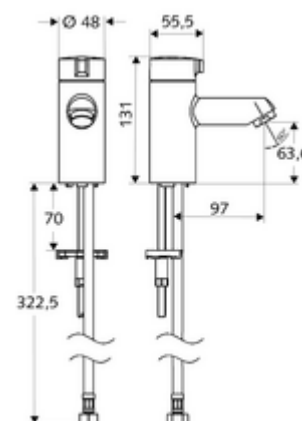

### Zakres dostawy

- Zawór stojący
  - Głowica ceramiczna
  - Obudowa całkowicie metalowa, odporna na wandalizm
- Elastyczny wąż przyłączeniowy Clean-Fix S G 3/8 GW x 380 mm
- Elementy montażowe do montażu umywalki

### Dane techniczne

- S\_Durchfluss: maks. 5 l/min niezależnie od ciśnienia
- Ciśnienie robocze: 1,0 - 5,0 bar
- Maks. ciśnienie statyczne: 8 bar
- Maks. temperatura robocza: 70 °C (80 °C w celu dezynfekcji termicznej)
- Przyłącze: G 3/8 GW
- Materiał: Uruchamianie Ciśnieniowy odlew cynkowy, Obudowa Mosiądz do wody pitnej
- Powierzchnia: Chrom

### Dane dotyczące dostawy

- Waga: 1,23 kg/szt.
- Jednostka wysyłkowa: 1

### Osprzęt zalecany

Perlator maks. 5,7 l/min niezależnie od ciśnienia, Nr artykułu: 02 121 06 99  
zabezpieczony przed kradzieżą  
zawór kątowy z funkcją regulacji COMFORT z filtrem Nr artykułu: 05 428 06 99 albo  
zawór kątowy z funkcją regulacji COMFORT z filtrem Nr artykułu: 05 429 06 99 albo  
umywalkowy zawór odpływowy OPEN Nr artykułu: 02 002 06 99 albo  
umywalkowy zawór odpływowy PUSH OPEN Nr artykułu: 02 000 06 99 albo