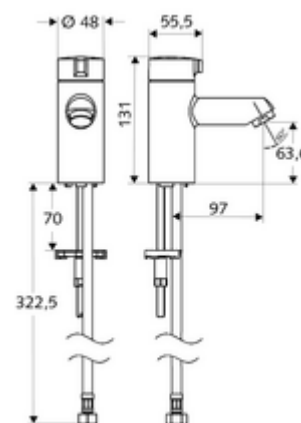

Numer katalogowy: 02 142 06 99

zawór stojący wody zimnej MODUS K HD-K - wysokie ciśnienie woda zimna / woda wstępnie zmieszana

Kompaktowa armatura otw./zamk. do małych umywalk.

Zakres dostawy

- Zawór stojący
 - Głowica ceramiczna
 - Obudowa całkowicie metalowa, odporna na wandalizm
- Elastyczny wąż przyłączeniowy Clean-Fix S G 3/8 GW x 380 mm
- Elementy montażowe do montażu umywalki

Dane techniczne

- S_Durchfluss: maks. 5 l/min niezależnie od ciśnienia
- Ciśnienie robocze: 1,0 - 5,0 bar
- Maks. ciśnienie statyczne: 8 bar
- Maks. temperatura robocza: 70 °C (80 °C w celu dezynfekcji termicznej)
- Przyłącze: G 3/8 GW
- Materiał: Uruchamianie Ciśnieniowy odlew cynkowy, Obudowa Mosiądz do wody pitnej
- Powierzchnia: Chrom

Dane dotyczące dostawy

- Waga: 1,23 kg/szt.
- Jednostka wysyłkowa: 1

Osprzęt zalecany

Perlator maks. 5,7 l/min niezależnie od ciśnienia, Nr artykułu: 02 121 06 99
zabezpieczony przed kradzieżą
zawór kątowy z funkcją regulacji COMFORT z filtrem Nr artykułu: 05 428 06 99 albo
zawór kątowy z funkcją regulacji COMFORT z filtrem Nr artykułu: 05 429 06 99 albo
umywalkowy zawór odpływowy OPEN Nr artykułu: 02 002 06 99 albo
umywalkowy zawór odpływowy PUSH OPEN Nr artykułu: 02 000 06 99 albo