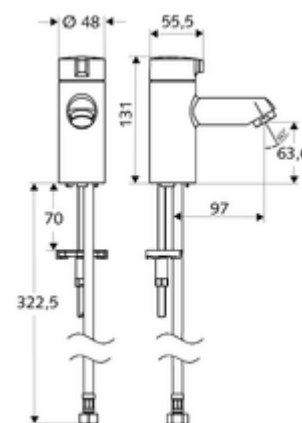

Numer katalogowy: 02 142 06 99

zawór stojący wody zimnej MODUS K HD-K - wysokie ciśnienie woda zimna / woda wstępnie zmieszana

Kompaktowa armatura otw./zamk. do małych umywalk.

Zakres dostawy

- Zawór stojący
 - Głowica ceramiczna
 - Obudowa całkowicie metalowa, odporna na wandalizm
- Elastyczny wąż przyłączeniowy Clean-Fix S G 3/8 GW x 380 mm
- Elementy montażowe do montażu umywalki

Dane techniczne

- Przepływ: maks. 5 l/min niezależnie od ciśnienia
- Ciśnienie robocze: 1,0 - 5,0 bar
- Maks. ciśnienie statyczne: 8 bar
- Maks. temperatura robocza: 70 °C (80 °C w celu dezynfekcji termicznej)
- Przyłącze: G 3/8 GW
- Materiał: Uruchamianie Ciśnieniowy odlew cynkowy, Obudowa Mosiądz do wody pitnej
- Powierzchnia: Chrom

Dane dotyczące dostawy

- Waga: 1,23 kg/szt.
- Jednostka wysyłkowa: 1

Osprzęt zalecany

Perlator maks. 5,7 l/min niezależnie od ciśnienia, Nr artykułu: 02 121 06 99
zabezpieczony przed kradzieżą
zawór kątowy z funkcją regulacji COMFORT z filtrem Nr artykułu: 05 428 06 99 albo
zawór kątowy z funkcją regulacji COMFORT z filtrem Nr artykułu: 05 429 06 99 albo
umywalkowy zawór odpływowy OPEN Nr artykułu: 02 002 06 99 albo
umywalkowy zawór odpływowy PUSH OPEN Nr artykułu: 02 000 06 99 albo