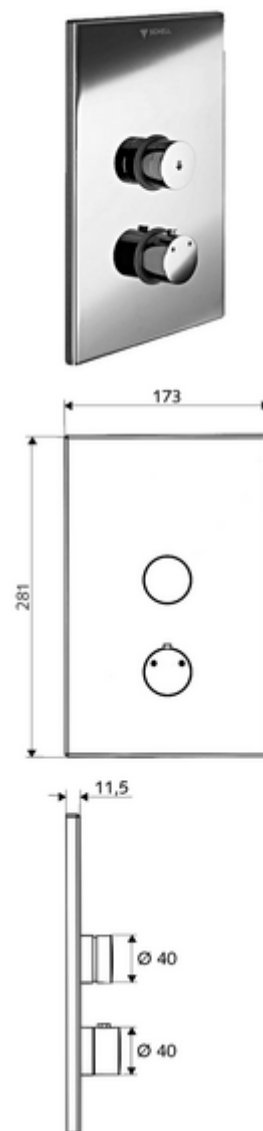

Numer katalogowy: 01 809 28 99

podtynkowy natrysk ścienny LINUS D-SC-T Mieszacz, ThermoProtect termostat

Do skrzynki podtynkowej Masterbox WBD-SC-T. Uruchamianie ręczne ze zautomatyzowanym procesem zamykania.

Zakres dostawy

- Płyta czołowa
  - Pokrętło termostatu z tulejką nasuwną, z odblokowywanym/blokowanym ogranicznikiem temperatury 38°C
  - Przycisk samozamykający SC-V z tuleją nasuwną
- Ramka montażowa
- Elementy montażowe

Dane techniczne

- Materiał: Uruchamianie Mosiądz, Płyta czołowa Stal szlachetna
- Powierzchnia: Uruchamianie Chrom, Płyta czołowa Stal szlachetna szczotkowana
- Wymiary płyty czołowej: 173 mm x 281 mm x 11,5 mm

Dane dotyczące dostawy

- Waga: 1,96 kg/szt.
- Jednostka wysyłkowa: 1

Osprzęt wymagany

skrzynka podtynkowa Masterbox WBD-SC-T

Nr artykułu: 01 800 00 99

Osprzęt zalecany

pokrętło termostatu EasyGrip

Nr artykułu: 29 192 06 99

głowica natrysku COMFORT Flex

Nr artykułu: 01 821 06 99 albo

głowica natrysku niskoaerolożowa

Nr artykułu: 01 814 06 99 albo

kolanko przyłączeniowe ściennie PURIS

Nr artykułu: 06 469 06 99 albo

kolanko przyłączeniowe ściennie

Nr artykułu: 06 463 06 99 albo

Do ręcznej dezynfekcji termicznej

zawór elektromagnetyczny dezynfekcji termicznej

Nr artykułu: 01 875 00 99

przełącznik kluczykowy dezynfekcji termicznej

Nr artykułu: 01 538 00 99

zasilacz podtynkowy 12 VDC, 100 - 240 VAC, 50 - 60 Hz

Nr artykułu: 01 566 00 99 albo

zasilacz 12 VDC, 100 - 240 VAC, 50 - 60 Hz

Nr artykułu: 01 490 00 99 albo

elektryczna skrzynka rozdzielcza 12 VDC, 100 - 240 VAC, 50 - 60 Hz

Nr artykułu: 01 537 00 99 albo

W przypadku zbyt głębokiego montażu skrzynki Masterbox

zestaw przedłużający D-SC-T 25 mm

Nr artykułu: 01 859 06 99 albo

zestaw przedłużający D-SC-T 50 mm

Nr artykułu: 01 863 06 99 albo