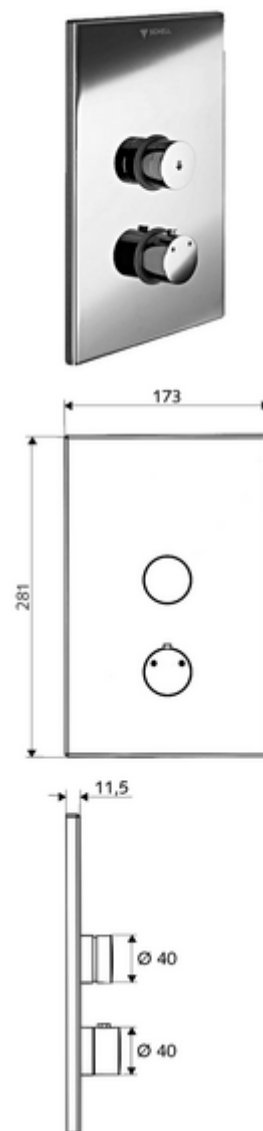

Numer katalogowy: 01 809 28 99

podtynkowy natrysk ścienny LINUS D-SC-T Mieszacz, ThermoProtect termostat

Do skrzynki podtynkowej Masterbox WBD-SC-T. Uruchamianie ręczne ze zautomatyzowanym procesem zamykania.

Zakres dostawy

- Płyta czołowa
 - Pokrętło termostatu z tulejką nasuwną, z odblokowywanym/blokowanym ogranicznikiem temperatury 38°C
 - Przycisk samozamykający SC-V z tulejką nasuwną
- Ramka montażowa
- Elementy montażowe

Dane techniczne

- Materiał: Uruchamianie Mosiądz, Płyta czołowa Stal szlachetna
- Powierzchnia: Uruchamianie Chrom, Płyta czołowa Stal szlachetna szczotkowana
- Wymiary płyty czołowej: 173 mm x 281 mm x 11,5 mm

Dane dotyczące dostawy

- Waga: 1,96 kg/szt.
- Jednostka wysyłkowa: 1

Osprzęt wymagany

skrzynka podtynkowa Masterbox WBD-SC-T

Nr artykułu: 01 800 00 99

Osprzęt zalecany

głowica natrysku COMFORT Flex

Nr artykułu: 29 192 06 99