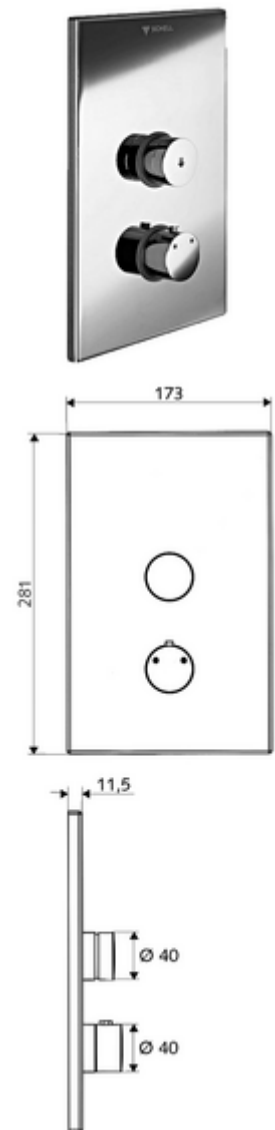

Numer katalogowy: 01 809 06 99

podtynkowy natrysk ścienny LINUS D-SC-T Mieszacz, ThermoProtect termostat

Do skrzynki podtynkowej Masterbox WBD-SC-T. Uruchamianie ręczne ze zautomatyzowanym procesem zamykania.

Zakres dostawy

- Płyta czołowa
 - Pokrętko termostatu z tulejką nasuwną, z odblokowywanym/blokowanym ogranicznikiem temperatury 38°C
 - Przycisk samozamykający SC-V z tuleją nasuwną
- Ramka montażowa
- Elementy montażowe

Dane techniczne

- Materiał: Uruchamianie Mosiądz, Płyta czołowa Mosiądz
- Powierzchnia: Uruchamianie Chrom, Płyta czołowa Chrom
- Wymiary płyty czołowej: 173 mm x 281 mm x 11,5 mm

Dane dotyczące dostawy

- Waga: 1,96 kg/szt.
- Jednostka wysyłkowa: 1

Osprzęt wymagany

skrzynka podtynkowa Masterbox WBD-SC-T

Nr artykułu: 01 800 00 99

Osprzęt zalecany

pokrętko termostatu EasyGrip

Nr artykułu: 29 192 06 99

głowica natrysku COMFORT Flex