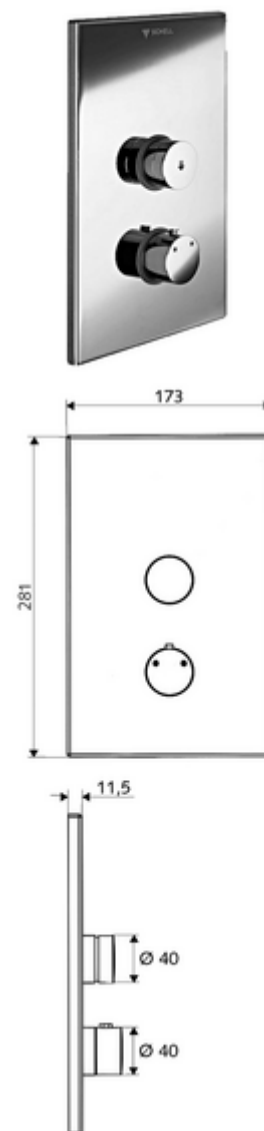

Numer katalogowy: 01 809 06 99

podtynkowy natrysk ścienny LINUS D-SC-T Mieszacz, ThermoProtect termostat

Do skrzynki podtynkowej Masterbox WBD-SC-T. Uruchamianie ręczne ze zautomatyzowanym procesem zamykania.

Zakres dostawy

- Płyta czołowa
  - Pokrętło termostatu z tulejką nasuwną, z odblokowywanym/blokowanym ogranicznikiem temperatury 38°C
  - Przycisk samozamykający SC-V z tuleją nasuwną
- Ramka montażowa
- Elementy montażowe

Dane techniczne

- Materiał: Uruchamianie Mosiądz, Płyta czołowa Mosiądz
- Powierzchnia: Uruchamianie Chrom, Płyta czołowa Chrom
- Wymiary płyty czołowej: 173 mm x 281 mm x 11,5 mm

Dane dotyczące dostawy

- Waga: 1,96 kg/szt.
- Jednostka wysyłkowa: 1

Osprzęt wymagany

skrzynka podtynkowa Masterbox WBD-SC-T

Nr artykułu: 01 800 00 99

Osprzęt zalecany

pokrętło termostatu EasyGrip

Nr artykułu: 29 192 06 99

głowica natrysku COMFORT Flex

Nr artykułu: 01 821 06 99 albo

głowica natrysku niskoaerzolowa

Nr artykułu: 01 814 06 99 albo

kolanko przyłączeniowe ścienne PURIS

Nr artykułu: 06 469 06 99 albo

kolanko przyłączeniowe ścienne

Nr artykułu: 06 463 06 99 albo

Do ręcznej dezynfekcji termicznej

zawór elektromagnetyczny dezynfekcji termicznej

Nr artykułu: 01 875 00 99

przełącznik kluczykowy dezynfekcji termicznej

Nr artykułu: 01 538 00 99

zasilacz podtynkowy 12 VDC, 100 - 240 VAC, 50 - 60 Hz

Nr artykułu: 01 566 00 99 albo

zasilacz 12 VDC, 100 - 240 VAC, 50 - 60 Hz

Nr artykułu: 01 490 00 99 albo

elektryczna skrzynka rozdzielcza 12 VDC, 100 - 240 VAC, 50 - 60 Hz

Nr artykułu: 01 537 00 99 albo

W przypadku zbyt głębokiego montażu skrzynki Masterbox

zestaw przedłużający D-SC-T 25 mm

Nr artykułu: 01 859 06 99 albo

zestaw przedłużający D-SC-T 50 mm

Nr artykułu: 01 863 06 99 albo