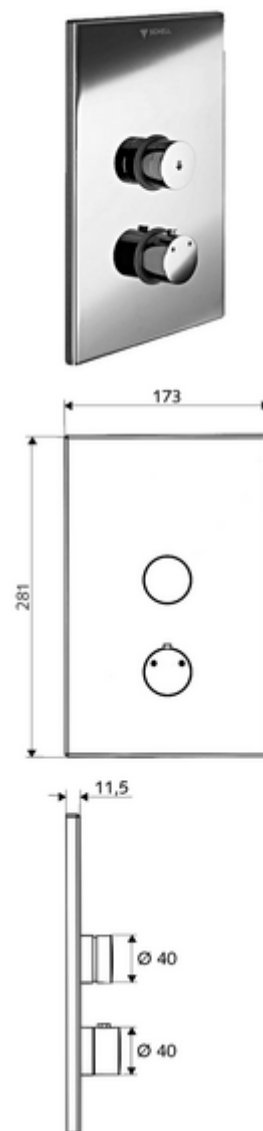

Numer katalogowy: 01 809 06 99

podtynkowy natrysk ścienny LINUS D-SC-T Mieszacz, ThermoProtect termostat

Do skrzynki podtynkowej Masterbox WBD-SC-T. Uruchamianie ręczne ze zautomatyzowanym procesem zamykania.

Zakres dostawy

- Płyta czołowa
  - Pokrętło termostatu z tulejką nasuwną, z odblokowywanym/blokowanym ogranicznikiem temperatury 38°C
  - Przycisk samozamykający SC-V z tuleją nasuwną
- Ramka montażowa
- Elementy montażowe

Dane techniczne

- Materiał: Uruchamianie Mosiądz, Płyta czołowa Mosiądz
- Powierzchnia: Uruchamianie Chrom, Płyta czołowa Chrom
- Wymiary płyty czołowej: 173 mm x 281 mm x 11,5 mm

Dane dotyczące dostawy

- Waga: 1,96 kg/szt.
- Jednostka wysyłkowa: 1

Osprzęt wymagany

skrzynka podtynkowa Masterbox WBD-SC-T

Nr artykułu: 01 800 00 99

Osprzęt zalecany

głowica natrysku COMFORT Flex

Nr artykułu: 29 192 06 99

Nr artykułu: 01 821 06 99 albo

Nr artykułu: 01 814 06 99 albo

Nr artykułu: 06 469 06 99 albo

Nr artykułu: 06 463 06 99 albo

kolanko przyłączeniowe ścienne

Do ręcznej dezynfekcji termicznej

zawór elektromagnetyczny dezynfekcji termicznej

Nr artykułu: 01 875 00 99

przełącznik kluczykowy dezynfekcji termicznej

Nr artykułu: 01 538 00 99

zasilacz podtynkowy 12 VDC, 100 - 240 VAC, 50 - 60 Hz

Nr artykułu: 01 566 00 99 albo

zasilacz 12 VDC, 100 - 240 VAC, 50 - 60 Hz

Nr artykułu: 01 490 00 99 albo

elektryczna skrzynka rozdzielcza 12 VDC, 100 - 240 VAC, 50 - 60 Hz

Nr artykułu: 01 537 00 99 albo

W przypadku zbyt głębokiego montażu skrzynki Masterbox

zestaw przedłużający D-SC-T 25 mm

Nr artykułu: 01 859 06 99 albo

zestaw przedłużający D-SC-T 50 mm

Nr artykułu: 01 863 06 99 albo