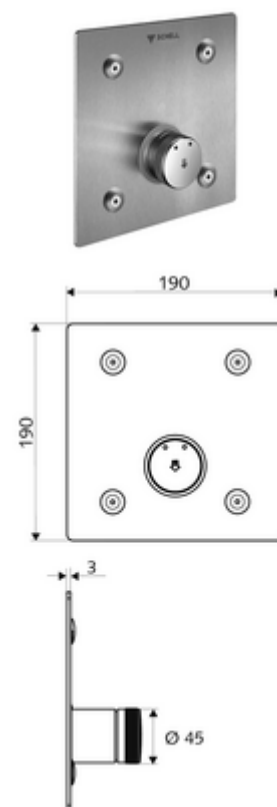

Numer katalogowy: 01 902 28 99

podtynkowy natrysk ścienny LINUS Basic D-SC-M

Mieszacz

Do skrzynki podtynkowej Masterbox WBD-SC-M. Uruchamianie ręczne ze zautomatyzowanym procesem zamykania.

Zakres dostawy

- Płyta czołowa
  - Przycisk samozamykający SC-M z tuleją nasuwną
- Elementy montażowe

Dane techniczne

- Materiał: Uruchamianie Mosiądz, Płyta czołowa Stal szlachetna
- Powierzchnia: Uruchamianie Chrom, Płyta czołowa Stal szlachetna szczotkowana
- Wymiary płyty czołowej: 190 mm x 190 mm x 3 mm

Dane dotyczące dostawy

- Waga: 1,40 kg/szt.
- Jednostka wysyłkowa: 1

Osprzęt wymagany

skrzynka podtynkowa Masterbox WBD-SC-M

Nr artykułu: 01 867 00 99

Osprzęt zalecany

głowica natrysku COMFORT Flex	Nr artykułu: 01 821 06 99	albo
głowica natrysku niskoaerazolowa	Nr artykułu: 01 814 06 99	albo
kolanko przyłączeniowe ścienne PURIS	Nr artykułu: 06 469 06 99	albo
kolanko przyłączeniowe ścienne	Nr artykułu: 06 463 06 99	albo
<u>W przypadku zbyt głębokiego montażu skrzynki Masterbox</u>		
wkład przedłużający D-SC-M	Nr artykułu: 29 648 06 99	albo
wkład przedłużający D-SC-M	Nr artykułu: 29 649 06 99	albo