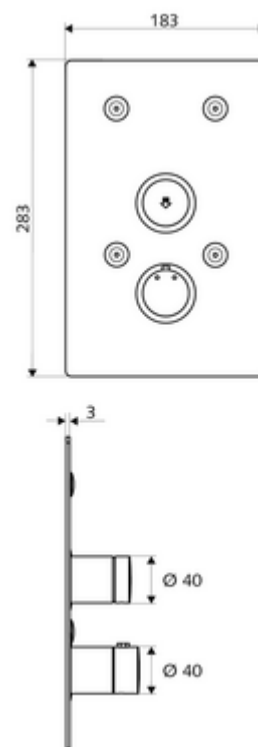

Dane dotyczące dostawy

- Waga: 1,78 kg/szt.
- Jednostka wysyłkowa: 1

Osprzęt wymagany

skrzynka podtynkowa Masterbox WBD-SC-T

Nr artykułu: 01 800 00 99

Osprzęt zalecany

głowica natrysku COMFORT Flex

Nr artykułu: 29 192 06 99

Nr artykułu: 01 821 06 99 albo

Nr artykułu: 01 814 06 99 albo

Nr artykułu: 06 469 06 99 albo

Nr artykułu: 06 463 06 99 albo

kolanko przyłączeniowe ścienne

Do ręcznej dezynfekcji termicznej

zawór elektromagnetyczny dezynfekcji termicznej

Nr artykułu: 01 875 00 99

przełącznik kluczykowy dezynfekcji termicznej

Nr artykułu: 01 538 00 99

zasilacz podtynkowy 12 VDC, 100 - 240 VAC, 50 - 60 Hz

Nr artykułu: 01 566 00 99 albo

zasilacz 12 VDC, 100 - 240 VAC, 50 - 60 Hz

Nr artykułu: 01 490 00 99 albo

elektryczna skrzynka rozdzielcza 12 VDC, 100 - 240 VAC, 50 - 60 Hz

Nr artykułu: 01 537 00 99 albo

W przypadku zbyt głębokiego montażu skrzynki Masterbox

zestaw przedłużający D-SC-T 25 mm

Nr artykułu: 01 859 06 99 albo

zestaw przedłużający D-SC-T 50 mm

Nr artykułu: 01 863 06 99 albo