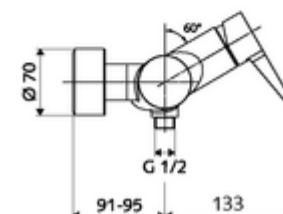

Numer katalogowy: 01 618 06 99

natynkowa armatura natryskowa VITUS VD-EH-M / u Mieszacz

Uruchamianie ręczne otw./zamk. Przyłącze natrysku dolne.

Zakres dostawy

- Jednouchwytna ścienna armatura natryskowa
  - Mieszacz jednouchwytny
- 2 antyskażeniowe zawory zwrotne AZZ (EN 1717: EB)
- 2 mimośrodowe przyłączeniowe i rozety (o regulowanej głębokości)

Dane techniczne

- Maks. temperatura robocza: 70 °C (80 °C w celu dezynfekcji termicznej)
- Przyłącze: 2x DN 15 G 1/2 GZ
- Wylot: DN 15 G 1/2 GZ (dolne)
- Materiał: Obudowa Mosiądz do wody pitnej
- Powierzchnia: Chrom
- Certyfikaty: PA-IX 38242/IB, Belgaqua
- null: I
- Klasa przepływu: B

Dane dotyczące dostawy

- Waga: 4,03 kg/szt.
- Jednostka wysyłkowa: 1

Osprzęt zalecany

zestaw mimośrodków przyłączeniowych z odcięciem wstępnym Nr artykułu: 23 775 00 99

Zestaw natryskowy 900

Nr artykułu: 29 207 06 99 albo

Zestaw natryskowy 680

Nr artykułu: 29 208 06 99 albo

ogranicznik przepływu LEED

Nr artykułu: 29 239 00 99 albo

ogranicznik przepływu BREEAM

Nr artykułu: 29 240 00 99 albo