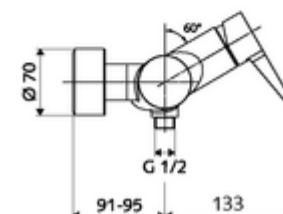

Numer katalogowy: 01 618 06 99

natynkowa armatura natryskowa VITUS VD-EH-M / u Mieszacz

Uruchamianie ręczne otw./zamk. Przyłącze natrysku dolne.

Zakres dostawy

- Jednouchwytywa naścienna armatura natryskowa
  - Mieszacz jednouchwytowy
- 2 antyskażeniowe zawory zwrotne AZZ (EN 1717: EB)
- 2 mimośrodowe przyłączeniowe i rozety (o regulowanej głębokości)

Dane techniczne

- Maks. temperatura robocza: 70 °C (80 °C w celu dezynfekcji termicznej)
- Przyłącze: 2x DN 15 G 1/2 GZ
- Wylot: DN 15 G 1/2 GZ (dolne)
- Materiał: Obudowa Mosiądz do wody pitnej
- Powierzchnia: Chrom
- Certyfikaty: PA-IX 38242/IB, Belgaqua
- null: I
- Klasa przepływu: B

Dane dotyczące dostawy

- Waga: 4,03 kg/szt.
- Jednostka wysyłkowa: 1

Osprzęt zalecany

Zestaw natryskowy 900	Nr artykułu: 23 775 00 99	
Zestaw natryskowy 680	Nr artykułu: 29 207 06 99	albo
ogranicznik przepływu LEED	Nr artykułu: 29 208 06 99	albo
ogranicznik przepływu BREEAM	Nr artykułu: 29 239 00 99	albo
	Nr artykułu: 29 240 00 99	albo