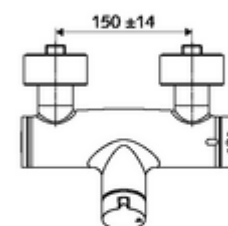

Numer katalogowy: 01 617 06 99

natynkowa armatura natryskowa VITUS VD- otw./zamk.-T / u Mieszacz, ThermoProtect termostat

Uruchamianie ręczne otw./zamk. Przyłącze natrysku dolne.

Zakres dostawy

- Naścienna armatura natryskowa O/Z
 - 2 antyskażeniowe zawory zwrotne AZZ (EN 1717: EB)
 - Przycisk uruchamiający otw./zamk.
 - ThermoProtect termostat wg EN 1111, z odblokowywanym/blokowanym ogranicznikiem temperatury 38°C, ochrona przed oparzeniem na wypadek braku wody zimnej
- 2 mimośrodowe przyłączeniowe i rozety (o regulowanej głębokości)

Dane techniczne

- Maks. temperatura robocza: 70 °C (80 °C w celu dezynfekcji termicznej)
- Przyłącze: 2x DN 15 G 1/2 GZ
- Wylot: DN 15 G 1/2 GZ (dolne)
- Materiał: Obudowa Mosiądz do wody pitnej
- Powierzchnia: Chrom
- Certyfikaty: PA-IX 38240/IB, Belgaqua
- null: I
- Klasa przepływu: B

Dane dotyczące dostawy

- Waga: 4,22 kg/szt.
- Jednostka wysyłkowa: 1

Osprzęt zalecany

zestaw mimośrodów przyłączeniowych z odcięciem wstępnym Nr artykułu: 23 775 00 99

Zestaw natryskowy 900

Nr artykułu: 29 207 06 99 albo