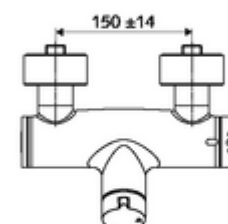

Dane techniczne

- Maks. temperatura robocza: 70 °C (80 °C w celu dezynfekcji termicznej)
- Przyłącze: 2x DN 15 G 1/2 GZ
- Wylot: DN 15 G 1/2 GZ (dolne)
- Materiał: Obudowa Mosiądz do wody pitnej
- Powierzchnia: Chrom
- Certyfikaty: PA-IX 38240/IB, Belgaqua
- null: I
- Klasa przepływu: B

Dane dotyczące dostawy

- Waga: 4,22 kg/szt.
- Jednostka wysyłkowa: 1

Osprzęt zalecany

zestaw mimośrodów przyłączeniowych z odcięciem wstępnym Nr artykułu: 23 775 00 99

Zestaw natryskowy 900

Nr artykułu: 29 207 06 99 albo