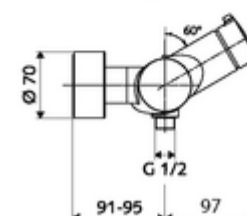

Numer katalogowy: 01 617 06 99

natynkowa armatura natryskowa VITUS VD- otw./zamk.-T / u Mieszacz, ThermoProtect termostat

Uruchamianie ręczne otw./zamk. Przyłącze natrysku dolne.

Zakres dostawy

- Naścienna armatura natryskowa O/Z
 - 2 antyskażeniowe zawory zwrotne AZZ (EN 1717: EB)
 - Przycisk uruchamiający otw./zamk.
 - ThermoProtect termostat wg EN 1111, z odblokowywanym/blokowanym ogranicznikiem temperatury 38°C, ochrona przed oparzeniem na wypadek braku wody zimnej
- 2 mimośrodowe przyłączeniowe i rozety (o regulowanej głębokości)

Dane techniczne

- Maks. temperatura robocza: 70 °C (80 °C w celu dezynfekcji termicznej)
- Przyłącze: 2x DN 15 G 1/2 GZ
- Wylot: DN 15 G 1/2 GZ (dolne)
- Materiał: Obudowa Mosiądz do wody pitnej
- Powierzchnia: Chrom
- Certyfikaty: PA-IX 38240/IB, Belgaqua
- null: I
- Klasa przepływu: B

Dane dotyczące dostawy

- Waga: 4,22 kg/szt.
- Jednostka wysyłkowa: 1

Osprzęt zalecany

zestaw mimośrodów przyłączeniowych z odcięciem wstępnym Nr artykułu: 23 775 00 99

Zestaw natryskowy 900

Nr artykułu: 29 207 06 99 albo