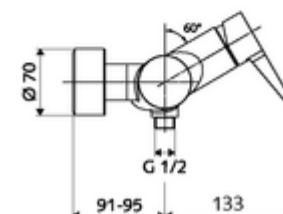

Numer katalogowy: 01 613 06 99

natynkowa armatura natryskowa VITUS VD-EH-M / u Mieszacz

Uruchamianie ręczne otw./zamk. Przyłącze natrysku dolne.

Zakres dostawy

- Jednouchwytywa naścienna armatura natryskowa
  - Mieszacz jednouchwytowy
- 2 antyskażeniowe zawory zwrotne AZZ (EN 1717: EB)
- 2 mimośrodowe przyłączeniowe i rozety (o regulowanej głębokości)

Dane techniczne

- Maks. temperatura robocza: 70 °C (80 °C w celu dezynfekcji termicznej)
- Przyłącze: 2x DN 15 G 1/2 GZ
- Wylot: DN 15 G 1/2 GZ (dolne)
- Materiał: Obudowa Mosiądz do wody pitnej
- Powierzchnia: Chrom
- Certyfikaty: PA-IX 38242/IB, Belgaqua
- null: I
- Klasa przepływu: B

Dane dotyczące dostawy

- Waga: 3,99 kg/szt.
- Jednostka wysyłkowa: 1

Osprzęt zalecany

zestaw mimośrodków przyłączeniowych z odcięciem wstępnym Nr artykułu: 23 775 00 99

Zestaw natryskowy 900

Nr artykułu: 29 207 06 99 albo

Zestaw natryskowy 680

Nr artykułu: 29 208 06 99 albo

ogranicznik przepływu LEED

Nr artykułu: 29 239 00 99 albo

ogranicznik przepływu BREEAM

Nr artykułu: 29 240 00 99 albo