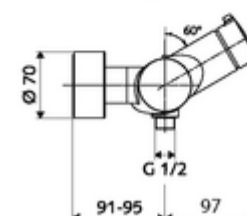

Numer katalogowy: 01 612 06 99

natynkowa armatura natryskowa VITUS VD- otw./zamk.-T / u Mieszacz, ThermoProtect termostat

Uruchamianie ręczne otw./zamk. Przyłącze natrysku dolne.

Zakres dostawy

- Naścienna armatura natryskowa O/Z
 - 2 antyskażeniowe zawory zwrotne AZZ (EN 1717: EB)
 - Przycisk uruchamiający otw./zamk.
 - ThermoProtect termostat wg EN 1111, z odblokowywanym/blokowanym ogranicznikiem temperatury 38°C, ochrona przed oparzeniem na wypadek braku wody zimnej
- 2 mimośrodowe przyłączeniowe i rozety (o regulowanej głębokości)

Dane techniczne

- Maks. temperatura robocza: 70 °C (80 °C w celu dezynfekcji termicznej)
- Przyłącze: 2x DN 15 G 1/2 GZ
- Wylot: DN 15 G 1/2 GZ (dolne)
- Materiał: Obudowa Mosiądz do wody pitnej
- Powierzchnia: Chrom
- Certyfikaty: PA-IX 38240/IB, Belgaqua
- null: I
- Klasa przepływu: B

Dane dotyczące dostawy

- Waga: 4,21 kg/szt.
- Jednostka wysyłkowa: 1

Osprzęt zalecany

zestaw mimośrodków przyłączeniowych z odcięciem wstępnym Nr artykułu: 23 775 00 99

Zestaw natryskowy 900

Nr artykułu: 29 207 06 99 albo