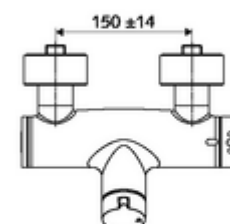

Dane techniczne

- Maks. temperatura robocza: 70 °C (80 °C w celu dezynfekcji termicznej)
- Przyłącze: 2x DN 15 G 1/2 GZ
- Wylot: DN 15 G 1/2 GZ (dolne)
- Materiał: Obudowa Mosiądz do wody pitnej
- Powierzchnia: Chrom
- Certyfikaty: PA-IX 38240/IB, Belgaqua
- null: I
- Klasa przepływu: B

Dane dotyczące dostawy

- Waga: 4,21 kg/szt.
- Jednostka wysyłkowa: 1

Osprzęt zalecany

zestaw mimośrodków przyłączeniowych z odcięciem wstępnym Nr artykułu: 23 775 00 99

Zestaw natryskowy 900

Nr artykułu: 29 207 06 99 albo