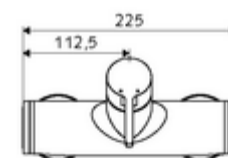

Numer katalogowy: 01 608 06 99

natynkowa armatura natryskowa VITUS VD-EH-M / o Mieszacz

Uruchamianie ręczne otw./zamk. Przyłącze natrysku górne.

Zakres dostawy

- Jednouchwytywa naścienna armatura natryskowa
  - Mieszacz jednouchwytowy
- 2 antyskażeniowe zawory zwrotne AZZ (EN 1717: EB)
- 2 mimośrodowe przyłączeniowe i rozety (o regulowanej głębokości)

Dane techniczne

- Maks. temperatura robocza: 70 °C (80 °C w celu dezynfekcji termicznej)
- Przyłącze: 2x DN 15 G 1/2 GZ
- Wylot: DN 15 G 1/2 GZ (górne)
- Materiał: Obudowa Mosiądz do wody pitnej
- Powierzchnia: Chrom
- Certyfikaty: PA-IX 38242/IB, Belgaqua
- null: I
- Klasa przepływu: B

Dane dotyczące dostawy

- Waga: 3,98 kg/szt.
- Jednostka wysyłkowa: 1

Osprzęt zalecany

zestaw mimośrodków przyłączeniowych z odcięciem wstępnym Nr artykułu: 23 775 00 99

ogranicznik przepływu LEED Nr artykułu: 29 239 00 99 albo

ogranicznik przepływu BREEAM Nr artykułu: 29 240 00 99 albo

W przypadku przyłącza podtynkowej armatury natryskowej

kolano wyjściowe VITUS DN 15 Nr artykułu: 25 667 06 99 albo

kolano wyjściowe VITUS DN 15 Nr artykułu: 25 668 06 99 albo

głowica natrysku COMFORT Flex Nr artykułu: 01 821 06 99 albo

głowica natrysku niskoaerzolowa Nr artykułu: 01 814 06 99 albo

W przypadku przyłącza natynkowej armatury natryskowej

natynkowy zestaw rur VITUS Nr artykułu: 25 666 06 99

natynkowa głowica natrysku COMFORT Nr artykułu: 01 846 06 99