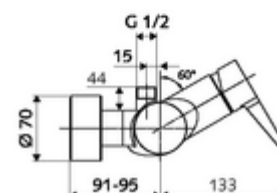

Numer katalogowy: 01 608 06 99

natynkowa armatura natryskowa VITUS VD-EH-M / o Mieszacz

Uruchamianie ręczne otw./zamk. Przyłącze natrysku górne.

Zakres dostawy

- Jednouchwytywa naścienna armatura natryskowa
  - Mieszacz jednouchwytowy
- 2 antyskażeniowe zawory zwrotne AZZ (EN 1717: EB)
- 2 mimośrodowe przyłączeniowe i rozety (o regulowanej głębokości)

Dane techniczne

- Maks. temperatura robocza: 70 °C (80 °C w celu dezynfekcji termicznej)
- Przyłącze: 2x DN 15 G 1/2 GZ
- Wylot: DN 15 G 1/2 GZ (górne)
- Materiał: Obudowa Mosiądz do wody pitnej
- Powierzchnia: Chrom
- Certyfikaty: PA-IX 38242/IB, Belgaqua
- null: I
- Klasa przepływu: B

Dane dotyczące dostawy

- Waga: 3,98 kg/szt.
- Jednostka wysyłkowa: 1

Osprzęt zalecany

zestaw mimośrodków przyłączeniowych z odcięciem wstępnym Nr artykułu: 23 775 00 99

ogranicznik przepływu LEED Nr artykułu: 29 239 00 99 albo

ogranicznik przepływu BREEAM Nr artykułu: 29 240 00 99 albo

W przypadku przyłącza podtynkowej armatury natryskowej

kolano wyjściowe VITUS DN 15 Nr artykułu: 25 667 06 99 albo

kolano wyjściowe VITUS DN 15 Nr artykułu: 25 668 06 99 albo

głowica natrysku COMFORT Flex Nr artykułu: 01 821 06 99 albo

głowica natrysku niskoaerzolowa Nr artykułu: 01 814 06 99 albo

W przypadku przyłącza natynkowej armatury natryskowej

natynkowy zestaw rur VITUS Nr artykułu: 25 666 06 99

natynkowa głowica natrysku COMFORT Nr artykułu: 01 846 06 99