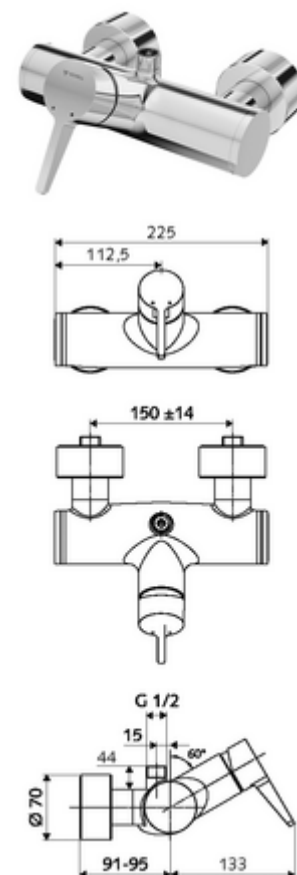

Numer katalogowy: 01 608 06 99

natynkowa armatura natryskowa VITUS VD-EH-M / o Mieszacz

Uruchamianie ręczne otw./zamk. Przyłącze natrysku górne.

Zakres dostawy

- Jednouchwytywa naścienna armatura natryskowa
 - Mieszacz jednouchwytowy
- 2 antyskażeniowe zawory zwrotne AZZ (EN 1717: EB)
- 2 mimośrodowe przyłączeniowe i rozety (o regulowanej głębokości)

Dane techniczne

- Maks. temperatura robocza: 70 °C (80 °C w celu dezynfekcji termicznej)
- Przyłącze: 2x DN 15 G 1/2 GZ
- Wylot: DN 15 G 1/2 GZ (górne)
- Materiał: Obudowa Mosiądz do wody pitnej
- Powierzchnia: Chrom
- Certyfikaty: PA-IX 38242/IB, Belgauqua
- null: I
- Klasa przepływu: B

Dane dotyczące dostawy

- Waga: 3,98 kg/szt.
- Jednostka wysyłkowa: 1

Osprzęt zalecany

zestaw mimośrodków przyłączeniowych z odcięciem wstępnym Nr artykułu: 23 775 00 99

ogranicznik przepływu LEED Nr artykułu: 29 239 00 99 albo

głowica natrysku COMFORT Flex Nr artykułu: 01 821 06 99 albo

głowica natrysku niskoaerzolowa Nr artykułu: 01 814 06 99 albo

W przypadku przyłącza natynkowej armatury natryskowej

natynkowy zestaw rur VITUS Nr artykułu: 25 666 06 99