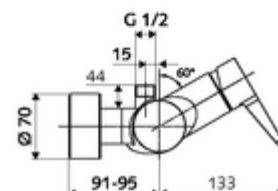

Numer katalogowy: 01 608 06 99

natynkowa armatura natryskowa VITUS VD-EH-M / o Mieszacz

Uruchamianie ręczne otw./zamk. Przyłącze natrysku górne.

Zakres dostawy

- Jednouchwytywa naścienna armatura natryskowa
  - Mieszacz jednouchwytowy
- 2 antyskażeniowe zawory zwrotne AZZ (EN 1717: EB)
- 2 mimośrodowo przyłączeniowe i rozety (o regulowanej głębokości)

Dane techniczne

- Maks. temperatura robocza: 70 °C (80 °C w celu dezynfekcji termicznej)
- Przyłącze: 2x DN 15 G 1/2 GZ
- Wylot: DN 15 G 1/2 GZ (górne)
- Materiał: Obudowa Mosiądz do wody pitnej
- Powierzchnia: Chrom
- Certyfikaty: PA-IX 38242/IB, Belgaqua
- null: I
- Klasa przepływu: B

Dane dotyczące dostawy

- Waga: 3,98 kg/szt.
- Jednostka wysyłkowa: 1

Osprzęt zalecany

ogranicznik przepływu LEED	Nr artykułu: 23 775 00 99
ogranicznik przepływu BREEAM	Nr artykułu: 29 239 00 99 albo
	Nr artykułu: 29 240 00 99 albo
<u>W przypadku przyłącza podtynkowej armatury natryskowej</u>	
	Nr artykułu: 25 667 06 99 albo
	Nr artykułu: 25 668 06 99 albo
głowica natrysku COMFORT Flex	Nr artykułu: 01 821 06 99 albo
	Nr artykułu: 01 814 06 99 albo
<u>W przypadku przyłącza natynkowej armatury natryskowej</u>	
natynkowy zestaw rur VITUS	Nr artykułu: 25 666 06 99
natynkowa głowica natrysku COMFORT	Nr artykułu: 01 846 06 99