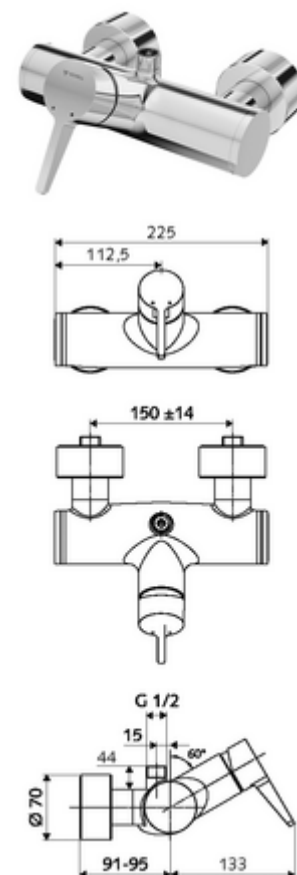

Numer katalogowy: 01 603 06 99

natynkowa armatura natryskowa VITUS VD-EH-M / o Mieszacz

Uruchamianie ręczne otw./zamk. Przyłącze natrysku górne.

Zakres dostawy

- Jednouchwytywa naścienna armatura natryskowa
 - Mieszacz jednouchwytowy
- 2 antyskażeniowe zawory zwrotne AZZ (EN 1717: EB)
- 2 mimośrodowe przyłączeniowe i rozety (o regulowanej głębokości)

Dane techniczne

- Maks. temperatura robocza: 70 °C (80 °C w celu dezynfekcji termicznej)
- Przyłącze: 2x DN 15 G 1/2 GZ
- Wylot: DN 15 G 1/2 GZ (górne)
- Materiał: Obudowa Mosiądz do wody pitnej
- Powierzchnia: Chrom
- Certyfikaty: PA-IX 38242/IB, Belgaqua
- null: I
- Klasa przepływu: B

Dane dotyczące dostawy

- Waga: 3,95 kg/szt.
- Jednostka wysyłkowa: 1

Osprzęt zalecany

zestaw mimośrodków przyłączeniowych z odcięciem wstępnym Nr artykułu: 23 775 00 99

ogranicznik przepływu LEED Nr artykułu: 29 239 00 99 albo

głowica natrysku COMFORT Flex Nr artykułu: 01 821 06 99 albo

głowica natrysku niskoaerzolowa Nr artykułu: 01 814 06 99 albo

W przypadku przyłącza natynkowej armatury natryskowej

natynkowy zestaw rur VITUS Nr artykułu: 25 666 06 99