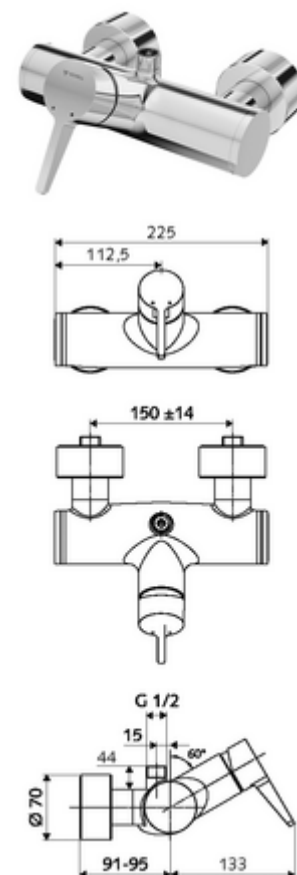

Numer katalogowy: 01 603 06 99

natynkowa armatura natryskowa VITUS VD-EH-M / o Mieszacz

Uruchamianie ręczne otw./zamk. Przyłącze natrysku górne.

Zakres dostawy

- Jednouchwytywa naścienna armatura natryskowa
  - Mieszacz jednouchwytowy
- 2 antyskażeniowe zawory zwrotne AZZ (EN 1717: EB)
- 2 mimośrodowo przyłączeniowe i rozety (o regulowanej głębokości)

Dane techniczne

- Maks. temperatura robocza: 70 °C (80 °C w celu dezynfekcji termicznej)
- Przyłącze: 2x DN 15 G 1/2 GZ
- Wylot: DN 15 G 1/2 GZ (górne)
- Materiał: Obudowa Mosiądz do wody pitnej
- Powierzchnia: Chrom
- Certyfikaty: PA-IX 38242/IB, Belgacqua
- null: I
- Klasa przepływu: B

Dane dotyczące dostawy

- Waga: 3,95 kg/szt.
- Jednostka wysyłkowa: 1

Osprzęt zalecany

	Nr artykułu: 23 775 00 99
ogranicznik przepływu LEED	Nr artykułu: 29 239 00 99 albo
ogranicznik przepływu BREEAM	Nr artykułu: 29 240 00 99 albo
<u>W przypadku przyłącza podtynkowej armatury natryskowej</u>	
	Nr artykułu: 25 667 06 99 albo
	Nr artykułu: 25 668 06 99 albo
głowica natrysku COMFORT Flex	Nr artykułu: 01 821 06 99 albo
	Nr artykułu: 01 814 06 99 albo
<u>W przypadku przyłącza natynkowej armatury natryskowej</u>	
natynkowy zestaw rur VITUS	Nr artykułu: 25 666 06 99
natynkowa głowica natrysku COMFORT	Nr artykułu: 01 846 06 99