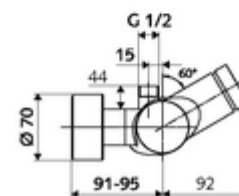

Numer katalogowy: 01 600 06 99

natynkowa armatura natryskowa VITUS VD-SC-T / o

Mieszacz, ThermoProtect termostat

Uruchamianie ręczne ze zautomatyzowanym procesem zamykania. Łatwe ustawienie czasu wypływu. Przyłącze natrysku górne.

Zakres dostawy

- Samozamykająca naścienna armatura natryskowa
  - 2 antyskażeniowe zawory zwrotne AZZ (EN 1717: EB)
  - Przycisk samozamykający SC
  - ThermoProtect termostat wg EN 1111, z odblokowywanym/blokowanym ogranicznikiem temperatury 38°C, ochrona przed oparzeniem na wypadek braku wody zimnej
- 2 mimośrodowe przyłączeniowe i rozety (o regulowanej głębokości)

Dane techniczne

- : 5 - 30 s
- Maks. temperatura robocza: 70 °C (80 °C w celu dezynfekcji termicznej)
- Przyłącze: 2x DN 15 G 1/2 GZ
- Wylot: DN 15 G 1/2 GZ (górne)
- Materiał: Obudowa Mosiądz do wody pitnej
- Powierzchnia: Chrom
- Certyfikaty: PA-IX 28574/IB, DVGW, Belgaqua
- null: I
- Klasa przepływu: B

Dane dotyczące dostawy

- Waga: 4,02 kg/szt.
- Jednostka wysyłkowa: 1

Osprzęt zalecany

zestaw mimośrodków przyłączeniowych z odcięciem wstępnym Nr artykułu: 23 775 00 99

ogranicznik przepływu LEED Nr artykułu: 29 239 00 99 albo

ogranicznik przepływu BREEAM Nr artykułu: 29 240 00 99 albo

W przypadku przyłącza podtynkowej armatury natryskowej

kolano wyjściowe VITUS DN 15 Nr artykułu: 25 667 06 99 albo

kolano wyjściowe VITUS DN 15 Nr artykułu: 25 668 06 99 albo

głowica natrysku COMFORT Flex Nr artykułu: 01 821 06 99 albo

głowica natrysku niskoaerolowa Nr artykułu: 01 814 06 99 albo

W przypadku przyłącza natynkowej armatury natryskowej

natynkowy zestaw rur VITUS Nr artykułu: 25 666 06 99

natynkowa głowica natrysku COMFORT Nr artykułu: 01 846 06 99