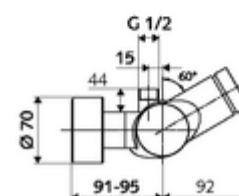

Numer katalogowy: 01 600 06 99

natynkowa armatura natryskowa VITUS VD-SC-T / o

Mieszacz, ThermoProtect termostat

Uruchamianie ręczne ze zautomatyzowanym procesem zamykania. Łatwe ustawienie czasu wypływu. Przyłącze natrysku górne.

Zakres dostawy

- Samozamykająca naścienna armatura natryskowa
  - 2 antyskażeniowe zawory zwrotne AZZ (EN 1717: EB)
  - Przycisk samozamykający SC
  - ThermoProtect termostat wg EN 1111, z odblokowywanym/blokowanym ogranicznikiem temperatury 38°C, ochrona przed oparzeniem na wypadek braku wody zimnej
- 2 mimośrodowe przyłączeniowe i rozety (o regulowanej głębokości)

Dane techniczne

- : 5 - 30 s
- Maks. temperatura robocza: 70 °C (80 °C w celu dezynfekcji termicznej)
- Przyłącze: 2x DN 15 G 1/2 GZ
- Wylot: DN 15 G 1/2 GZ (górne)
- Materiał: Obudowa Mosiądz do wody pitnej
- Powierzchnia: Chrom
- Certyfikaty: PA-IX 28574/IB, DVGW, Belgauqua
- null: I
- Klasa przepływu: B

Dane dotyczące dostawy

- Waga: 4,02 kg/szt.
- Jednostka wysyłkowa: 1

Osprzęt zalecany

	Nr artykułu: 23 775 00 99
ogranicznik przepływu LEED	Nr artykułu: 29 239 00 99 albo
ogranicznik przepływu BREEAM	Nr artykułu: 29 240 00 99 albo
<u>W przypadku przyłącza podtynkowej armatury natryskowej</u>	
	Nr artykułu: 25 667 06 99 albo
	Nr artykułu: 25 668 06 99 albo
głowica natrysku COMFORT Flex	Nr artykułu: 01 821 06 99 albo
	Nr artykułu: 01 814 06 99 albo
<u>W przypadku przyłącza natynkowej armatury natryskowej</u>	
natynkowy zestaw rur VITUS	Nr artykułu: 25 666 06 99
natynkowa głowica natrysku COMFORT	Nr artykułu: 01 846 06 99