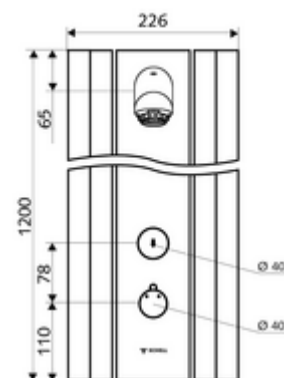

Dane techniczne

- : 5 - 30 s (20 s)
- S_Durchfluss: maks. 9 l/min niezależnie od ciśnienia
- Ciśnienie robocze: 1,0 - 5,0 bar
- Maks. temperatura robocza: 70 °C krótkotrwale
- Przyłącze: 2x DN 15 G 1/2 GZ
- Materiał: Uruchamianie Mosiądz, Głowica natrysku Mosiądz do wody pitnej, Obudowa Aluminium, Układ wodny Mosiądz odporny na odcynkowanie do wody pitnej
- Powierzchnia: Uruchamianie Chrom, Głowica natrysku Chrom, Obudowa Aluminium szczotkowane, anodowane
- Wymiary: 226 mm x 1200 mm x 115 mm
- Certyfikaty: Belgaqua

Osprzęt zalecany

półka panelu natrysku LINUS	Nr artykułu: 00 809 08 99
pookrętko termostatu EasyGrip	Nr artykułu: 29 192 06 99
zawór do poboru próbek do głowic natrysku	Nr artykułu: 01 817 00 99

W przypadku przyłącza natynkowego od góry