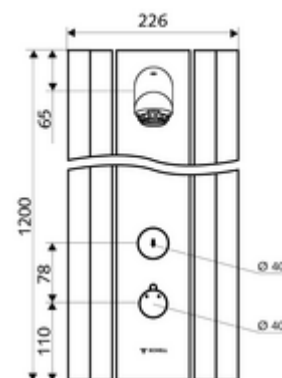

Dane techniczne

- : 5 - 30 s (20 s)
- S_Durchfluss: maks. 9 l/min niezależnie od ciśnienia
- Ciśnienie robocze: 1,0 - 5,0 bar
- Maks. temperatura robocza: 70 °C krótkotrwale
- Przyłącze: 2x DN 15 G 1/2 GZ
- Materiał: Uruchamianie Mosiądz, Głowica natrysku Mosiądz do wody pitnej, Obudowa Aluminium, Układ wodny Mosiądz odporny na odcynkowanie do wody pitnej
- Powierzchnia: Uruchamianie Chrom, Głowica natrysku Chrom, Obudowa Aluminium szczotkowane, anodowane
- Wymiary: 226 mm x 1200 mm x 115 mm
- Certyfikaty: Belgaqua

Dane dotyczące dostawy

- Waga: 14,90 kg/szt.
- Jednostka wysyłkowa: 1

Osprzęt wymagany

przełącznik kluczykowy dezynfekcji termicznej	Nr artykułu: 01 538 00 99
zasilacz podtynkowy 12 VDC, 100 - 240 VAC, 50 - 60 Hz	Nr artykułu: 01 566 00 99 albo
zasilacz 12 VDC, 100 - 240 VAC, 50 - 60 Hz	Nr artykułu: 01 490 00 99 albo
elektryczna skrzynka rozdzielcza 12 VDC, 100 - 240 VAC, 50 - 60 Hz	Nr artykułu: 01 537 00 99 albo

Osprzęt zalecany

półka panelu natrysku LINUS	Nr artykułu: 00 809 08 99
pookrętko termostatu EasyGrip	Nr artykułu: 29 192 06 99
zawór do poboru próbek do głowic natrysku	Nr artykułu: 01 817 00 99

W przypadku przyłącza natynkowego od góry