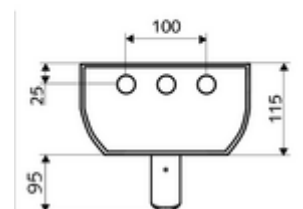

Dane techniczne

- : 5 - 30 s (20 s)
- S_Durchfluss: maks. 9 l/min niezależnie od ciśnienia
- Ciśnienie robocze: 1,0 - 5,0 bar
- Maks. temperatura robocza: 70 °C krótkotrwale
- Przyłącze: 2x DN 15 G 1/2 GZ
- Materiał: Uruchamianie Mosiądz, Głowica natrysku Mosiądz do wody pitnej, Obudowa Aluminium, Układ wodny Mosiądz odporny na odcynkowanie do wody pitnej
- Powierzchnia: Uruchamianie Chrom, Głowica natrysku Chrom, Obudowa Aluminium szczotkowane, anodowane
- Wymiary: 226 mm x 1200 mm x 115 mm
- Certyfikaty: Belgaqua

Dane dotyczące dostawy

- Waga: 14,90 kg/szt.
- Jednostka wysyłkowa: 1

Osprzęt wymagany

przełącznik kluczykowy dezynfekcji termicznej	Nr artykułu: 01 538 00 99
zasilacz podtynkowy 12 VDC, 100 - 240 VAC, 50 - 60 Hz	Nr artykułu: 01 566 00 99 albo
zasilacz 12 VDC, 100 - 240 VAC, 50 - 60 Hz	Nr artykułu: 01 490 00 99 albo
elektryczna skrzynka rozdzielcza 12 VDC, 100 - 240 VAC, 50 - 60 Hz	Nr artykułu: 01 537 00 99 albo

Osprzęt zalecany

półka panelu natrysku LINUS	Nr artykułu: 00 809 08 99
pookrętko termostatu EasyGrip	Nr artykułu: 29 192 06 99
zawór do poboru próbek do głowic natrysku	Nr artykułu: 01 817 00 99

W przypadku przyłącza natynkowego od góry