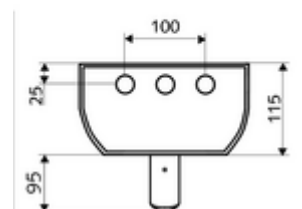

Dane techniczne

- : 5 - 30 s (20 s)
- S_Durchfluss: maks. 9 l/min niezależnie od ciśnienia
- Ciśnienie robocze: 1,0 - 5,0 bar
- Maks. temperatura robocza: 70 °C krótkotrwale
- Przyłącze: 2x DN 15 G 1/2 GZ
- Materiał: Uruchamianie Mosiądz, Głowica natrysku Mosiądz do wody pitnej, Obudowa Aluminium, Układ wodny Mosiądz odporny na odcynkowanie do wody pitnej
- Powierzchnia: Uruchamianie Chrom, Głowica natrysku Chrom, Obudowa Aluminium szczotkowane, anodowane
- Wymiary: 226 mm x 1200 mm x 115 mm
- Certyfikaty: Belgaqua

Dane dotyczące dostawy

- Waga: 14,90 kg/szt.
- Jednostka wysyłkowa: 1

Osprzęt wymagany

przełącznik kluczykowy dezynfekcji termicznej	Nr artykułu: 01 538 00 99
zasilacz podtynkowy 12 VDC, 100 - 240 VAC, 50 - 60 Hz	Nr artykułu: 01 566 00 99 albo
zasilacz 12 VDC, 100 - 240 VAC, 50 - 60 Hz	Nr artykułu: 01 490 00 99 albo
elektryczna skrzynka rozdzielcza 12 VDC, 100 - 240 VAC, 50 - 60 Hz	Nr artykułu: 01 537 00 99 albo

Osprzęt zalecany

półka panelu natrysku LINUS	Nr artykułu: 00 809 08 99
pookrętko termostatu EasyGrip	Nr artykułu: 29 192 06 99
zawór do poboru próbek do głowic natrysku	Nr artykułu: 01 817 00 99

W przypadku przyłącza natynkowego od góry