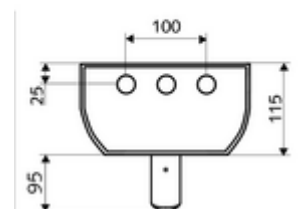

Dane techniczne

- : 5 - 30 s (20 s)
- Przepływ: maks. 9 l/min niezależnie od ciśnienia
- Ciśnienie robocze: 1,0 - 5,0 bar
- Maks. temperatura robocza: 70 °C krótkotrwale
- Przyłącze: 2x DN 15 G 1/2 GZ
- Materiał: Uruchamianie Mosiądz, Głowica natrysku Mosiądz do wody pitnej, Obudowa Aluminium, Układ wodny Mosiądz odporny na odcynkowanie do wody pitnej
- Powierzchnia: Uruchamianie Chrom, Głowica natrysku Chrom, Obudowa Aluminium szczotkowane, anodowane
- Wymiary: 226 mm x 1200 mm x 115 mm
- Certyfikaty: Belgaqua

Osprzęt zalecany

półka panelu natrysku LINUS	Nr artykułu: 00 809 08 99
	Nr artykułu: 29 192 06 99
zawór do poboru próbek do głowic natrysku	Nr artykułu: 01 817 00 99

W przypadku przyłącza natynkowego od góry