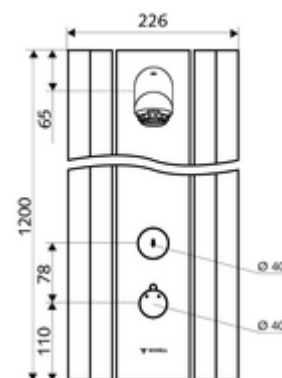

Dane techniczne

- : 5 - 30 s (20 s)
- Przepływ: maks. 9 l/min niezależnie od ciśnienia
- Ciśnienie robocze: 1,0 - 5,0 bar
- Maks. temperatura robocza: 70 °C krótkotrwale
- Przyłącze: 2x DN 15 G 1/2 GZ
- Materiał: Uruchamianie Mosiądz, Głowica natrysku Mosiądz do wody pitnej, Obudowa Aluminium, Układ wodny Mosiądz odporny na odcynkowanie do wody pitnej
- Powierzchnia: Uruchamianie Chrom, Głowica natrysku Chrom, Obudowa Aluminium szczotkowane, anodowane
- Wymiary: 226 mm x 1200 mm x 115 mm
- Certyfikaty: Belgaqua

Osprzęt zalecany

półka panelu natrysku LINUS	Nr artykułu: 00 809 08 99
	Nr artykułu: 29 192 06 99
zawór do poboru próbek do głowic natrysku	Nr artykułu: 01 817 00 99

W przypadku przyłącza natynkowego od góry