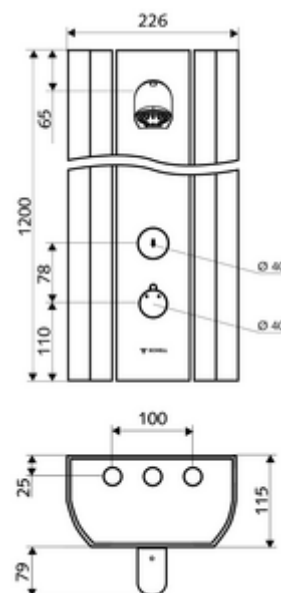

Dane techniczne

- : 5 - 30 s (20 s)
- S_Durchfluss: maks. 9 l/min niezależnie od ciśnienia
- Ciśnienie robocze: 1,0 - 5,0 bar
- Maks. temperatura robocza: 70 °C krótkotrwale
- Przyłącze: 2x DN 15 G 1/2 GZ
- Materiał: Uruchamianie Mosiądz, Głowica natrysku Mosiądz do wody pitnej, Obudowa Aluminium, Układ wodny Mosiądz odporny na odcynkowanie do wody pitnej
- Powierzchnia: Uruchamianie Chrom, Głowica natrysku Chrom, Obudowa Aluminium szorstkowane, anodowane
- Wymiary: 226 mm x 1200 mm x 115 mm
- Certyfikaty: Belgaqua

Dane dotyczące dostawy

- Waga: 15,42 kg/szt.
- Jednostka wysyłkowa: 1

Osprzęt wymagany

przełącznik kluczykowy dezynfekcji termicznej	Nr artykułu: 01 538 00 99
zasilacz podtynkowy 12 VDC, 100 - 240 VAC, 50 - 60 Hz	Nr artykułu: 01 566 00 99 albo
zasilacz 12 VDC, 100 - 240 VAC, 50 - 60 Hz	Nr artykułu: 01 490 00 99 albo
elektryczna skrzynka rozdzielcza 12 VDC, 100 - 240 VAC, 50 - 60 Hz	Nr artykułu: 01 537 00 99 albo

Osprzęt zalecany

półka panelu natrysku LINUS	Nr artykułu: 00 809 08 99
pookrętko termostatu EasyGrip	Nr artykułu: 29 192 06 99
zawór do poboru próbek COMFORT Flex	Nr artykułu: 01 823 00 99

W przypadku przyłącza natynkowego od góry

przyłączeniowy zestaw orurowania panelu natrysku 500 mm	Nr artykułu: 08 481 06 99 albo
przyłączeniowy zestaw orurowania panelu natrysku 1000 mm	Nr artykułu: 08 482 06 99 albo