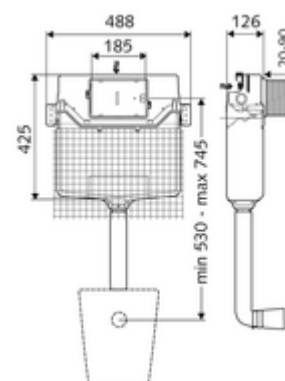

Dane dotyczące dostawy

- Waga: 3,76 kg/szt.
- Jednostka wysyłkowa: 1

Osprzęt wymagany

mata dźwiękochłonna do WC

Nr artykułu: 03 001 00 99

Do uruchamiania mechanicznego

płyta przyciskowa do WC MONTUS CIRCUM

Nr artykułu: 03 119 64 99 albo

płyta przyciskowa do WC MONTUS CIRCUM

Nr artykułu: 03 119 06 99 albo

płyta przyciskowa do WC MONTUS CIRCUM

Nr artykułu: 03 119 15 99 albo

płyta przyciskowa do WC MONTUS BOARD

Nr artykułu: 03 120 06 99 albo

płyta przyciskowa do WC MONTUS BOARD

Nr artykułu: 03 120 64 99 albo

płyta przyciskowa do WC MONTUS BOARD

Nr artykułu: 03 120 15 99 albo

płyta przyciskowa do WC MONTUS TOWER

Nr artykułu: 03 121 06 99 albo

płyta przyciskowa do WC MONTUS TOWER

Nr artykułu: 03 121 64 99 albo

płyta przyciskowa do WC MONTUS TOWER

Nr artykułu: 03 121 15 99 albo

płyta przyciskowa do WC MONTUS KONKAV

Nr artykułu: 03 122 64 99 albo

płyta przyciskowa do WC MONTUS KONKAV

Nr artykułu: 03 122 06 99 albo

płyta przyciskowa do WC MONTUS KONKAV

Nr artykułu: 03 122 15 99 albo

płyta przyciskowa do WC MONTUS PLACE

Nr artykułu: 03 070 28 99 albo

płyta przyciskowa do WC MONTUS FIELD

Nr artykułu: 03 126 06 99 albo

płyta przyciskowa do WC MONTUS FIELD

Nr artykułu: 03 126 64 99 albo

Do uruchamiania elektronicznego

elektroniczny zestaw adaptacyjny MONTUS

Nr artykułu: 03 127 00 99

płyta przyciskowa do WC MONTUS FIELD E

Nr artykułu: 03 123 06 99 albo

płyta przyciskowa do WC MONTUS FIELD H

Nr artykułu: 03 124 06 99 albo