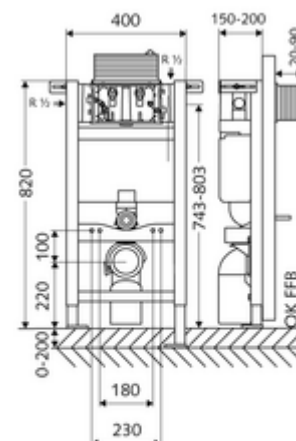

Numer katalogowy: 03 060 00 99

moduł montażowy do WC MONTUS Typ 820 C, Betätigung von oben oder vorne

Moduł montażowy do WC wys. zabud. 82 cm z podtynkową spłuczką zbiornikową 15 cm. Do montażu w ścianach szkieletowych lub montażu naściennego. Do podwieszanych muszli WC o rozstawie śrub 180 lub 230 mm. Samonośna, malowana proszkowo rama z profili stalowych z regulowanymi na wysokość stopkami. Oszczędność wody dzięki spłukiwaniu dwustopniowemu i opóźnionemu napełnianiu (oszczędza ok. 0,5 l/spłukanie).

Zakres dostawy

- Moduł montażowy do WC
 - Stopki montażowe o regulowanej wysokości 0 - 20 cm
 - Zawór kątowy z funkcją regulacji G 1/2 GZ, klasa szumów I
 - Podtynkowa spłuczka zbiornikowa do WC 15 cm, uruchamianie od góry lub od przodu
- Elementy montażowe do montażu WC (trzpienie montażowe M 12 x 200 mm, wąż ochronny, tuleje z wieńcem z tworzywa sztucznego, nakrętki, podkładki, zaślepki)
- Elementy montażowe do stopek montażowych

Dane techniczne

- Spłukiwanie dwustopniowe: Spłukiwanie oszczędnościowe 3 l
- Obciążalność: maks. 400 kg
- Przyłącze kanalizacyjne: Ø 90 / 110 mm
- Przyłącze rury spłuczkowej: Ø 45 mm
- Przyłącze wody: DN 15 R 1/2 GZ (tylne, górne, boczne)
- Wylot ścieków: Ø 90 / 110 mm
- Materiał: Ramka Stal
- Powierzchnia: Ramka Malowany proszkowo
- Wymiary: 40 cm x 82 cm
- Certyfikaty: Belgaqua

Dane dotyczące dostawy

- Waga: 11,60 kg/szt.
- Jednostka wysyłkowa: 1

Osprzęt wymagany

Nr artykułu: 03 001 00 99

Do uruchamiania mechanicznego

Nr artykułu: 03 119 06 99	albo
Nr artykułu: 03 119 64 99	albo
Nr artykułu: 03 119 15 99	albo
Nr artykułu: 03 120 64 99	albo
Nr artykułu: 03 120 06 99	albo
Nr artykułu: 03 120 15 99	albo
Nr artykułu: 03 121 64 99	albo
Nr artykułu: 03 121 06 99	albo
Nr artykułu: 03 121 15 99	albo
Nr artykułu: 03 122 06 99	albo
Nr artykułu: 03 122 64 99	albo