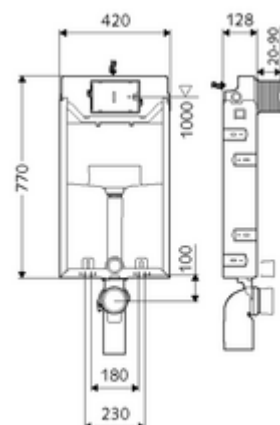

Dane dotyczące dostawy

- Waga: 8,64 kg/szt.
- Jednostka wysyłkowa: 1

Osprzęt wymagany

mata dźwiękochłonna do WC

Nr artykułu: 03 001 00 99

Do uruchamiania mechanicznego

płyta przyciskowa do WC MONTUS CIRCUM

Nr artykułu: 03 119 06 99 albo

płyta przyciskowa do WC MONTUS CIRCUM

Nr artykułu: 03 119 64 99 albo

płyta przyciskowa do WC MONTUS CIRCUM

Nr artykułu: 03 119 15 99 albo

płyta przyciskowa do WC MONTUS BOARD

Nr artykułu: 03 120 64 99 albo

płyta przyciskowa do WC MONTUS BOARD

Nr artykułu: 03 120 06 99 albo

płyta przyciskowa do WC MONTUS BOARD

Nr artykułu: 03 120 15 99 albo

płyta przyciskowa do WC MONTUS TOWER

Nr artykułu: 03 121 64 99 albo

płyta przyciskowa do WC MONTUS TOWER

Nr artykułu: 03 121 06 99 albo

płyta przyciskowa do WC MONTUS TOWER

Nr artykułu: 03 121 15 99 albo

płyta przyciskowa do WC MONTUS KONKAV

Nr artykułu: 03 122 06 99 albo