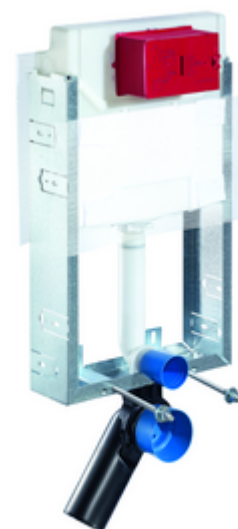

Numer katalogowy: 03 058 00 99

moduł montażowy do WC MONTUS Typ C-N 120

Moduł montażowy do WC z podtynkową spłuczką zbiornikową 12 cm. Do rozbudowy, podbudowy i przebudowy do zabudowy mokrej. Do podwieszanych muszli WC o rozstawie śrub 180 lub 230 mm. U-kształtna, niesamonośna, ocynkowana rama stalowa. Oszczędność wody dzięki spłukiwaniu dwustopniowemu i opóźnionemu napełnianiu (oszczędza ok. 0,5 l/spłukanie).

Zakres dostawy

- Moduł montażowy do WC
 - Podtynkowa spłuczka zbiornikowa do WC 12 cm, uruchamianie od przodu
 - Zawór kątowy z funkcją regulacji G 1/2 GZ, klasa szumów I
- Elementy montażowe do montażu WC (trzpienie montażowe M 12 x 200 mm, wąż ochronny, tuleje z wieńcem z tworzywa sztucznego, nakrętki, podkładki, zaślepki)
- Siatka tynkarska
- Elementy montażowe do montażu ściennego

Dane techniczne

- Spłukiwanie dwustopniowe: Spłukiwanie oszczędnościowe 3 l
- Przyłącze kanalizacyjne: Ø 90 / 110 mm
- Przyłącze rury spłuczkowej: Ø 45 mm
- Przyłącze wody: DN 15 R 1/2 GZ (środkowe, tylna strona)
- Wylot ścieków: Ø 90 / 110 mm
- Materiał: Ramka Stal
- Powierzchnia: Ramka Ocynkowany
- Wymiary: 42 cm x 77 cm
- Certyfikaty: Belgaqua

Dane dotyczące dostawy

- Waga: 8,64 kg/szt.
- Jednostka wysyłkowa: 1

Osprzęt wymagany

mata dźwiękochłonna do WC

Nr artykułu: 03 001 00 99

Do uruchamiania mechanicznego

płyta przyciskowa do WC MONTUS CIRCUM

Nr artykułu: 03 119 06 99 albo