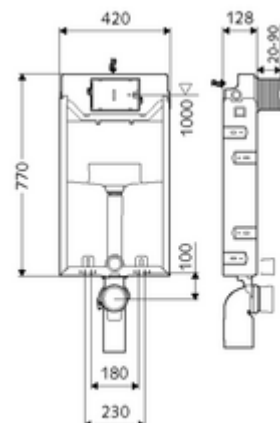

Numer katalogowy: 03 058 00 99

moduł montażowy do WC MONTUS Typ C-N 120

Moduł montażowy do WC z podtynkową spłuczką zbiornikową 12 cm. Do rozbudowy, podbudowy i przebudowy do zabudowy mokrej. Do podwieszanych muszli WC o rozstawie śrub 180 lub 230 mm. U-kształtna, niesamonośna, ocynkowana rama stalowa. Oszczędność wody dzięki spłukiwaniu dwustopniowemu i opóźnionemu napełnianiu (oszczędza ok. 0,5 l/spłukanie).

Zakres dostawy

- Moduł montażowy do WC
  - Podtynkowa spłuczka zbiornikowa do WC 12 cm, uruchamianie od przodu
  - Zawór kątowy z funkcją regulacji G 1/2 GZ, klasa szumów I
- Elementy montażowe do montażu WC (trzpienie montażowe M 12 x 200 mm, wąż ochronny, tuleje z wieńcem z tworzywa sztucznego, nakrętki, podkładki, zaślepki)
- Siatka tynkarska
- Elementy montażowe do montażu ściennego

Dane techniczne

- Spłukiwanie dwustopniowe: Spłukiwanie oszczędnościowe 3 l
- Przyłącze kanalizacyjne: Ø 90 / 110 mm
- Przyłącze rury spłuczkowej: Ø 45 mm
- Przyłącze wody: DN 15 R 1/2 GZ (środkowe, tylna strona)
- Wylot ścieków: Ø 90 / 110 mm
- Materiał: Ramka Stal
- Powierzchnia: Ramka Ocynkowany
- Wymiary: 42 cm x 77 cm
- Certyfikaty: Belgaqua

Dane dotyczące dostawy

- Waga: 8,64 kg/szt.
- Jednostka wysyłkowa: 1

Osprzęt wymagany

mata dźwiękochłonna do WC

Nr artykułu: 03 001 00 99

Do uruchamiania mechanicznego

płyta przyciskowa do WC MONTUS CIRCUM

Nr artykułu: 03 119 06 99 albo

płyta przyciskowa do WC MONTUS CIRCUM

Nr artykułu: 03 119 64 99 albo

płyta przyciskowa do WC MONTUS CIRCUM

Nr artykułu: 03 119 15 99 albo

płyta przyciskowa do WC MONTUS BOARD

Nr artykułu: 03 120 64 99 albo

płyta przyciskowa do WC MONTUS BOARD

Nr artykułu: 03 120 06 99 albo

płyta przyciskowa do WC MONTUS BOARD

Nr artykułu: 03 120 15 99 albo

płyta przyciskowa do WC MONTUS TOWER

Nr artykułu: 03 121 64 99 albo

płyta przyciskowa do WC MONTUS TOWER

Nr artykułu: 03 121 06 99 albo

płyta przyciskowa do WC MONTUS TOWER

Nr artykułu: 03 121 15 99 albo

płyta przyciskowa do WC MONTUS KONKAV

Nr artykułu: 03 122 06 99 albo

płyta przyciskowa do WC MONTUS KONKAV

Nr artykułu: 03 122 64 99 albo

płyta przyciskowa do WC MONTUS KONKAV

Nr artykułu: 03 122 15 99 albo

płyta przyciskowa do WC MONTUS PLACE

Nr artykułu: 03 070 28 99 albo

płyta przyciskowa do WC MONTUS FIELD

Nr artykułu: 03 126 06 99 albo