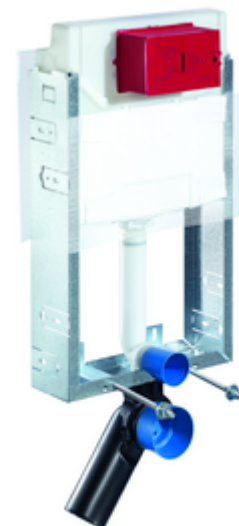

Numer katalogowy: 03 058 00 99

moduł montażowy do WC MONTUS Typ C-N 120

Moduł montażowy do WC z podtynkową spłuczką zbiornikową 12 cm. Do rozbudowy, podbudowy i przebudowy do zabudowy mokrej. Do podwieszanych muszli WC o rozstawie śrub 180 lub 230 mm. U-kształtna, niesamonośna, ocynkowana rama stalowa. Oszczędność wody dzięki spłukiwaniu dwustopniowemu i opóźnionemu napełnianiu (oszczędza ok. 0,5 l/spłukanie).

Zakres dostawy

- Moduł montażowy do WC
 - Podtynkowa spłuczka zbiornikowa do WC 12 cm, uruchamianie od przodu
 - Zawór kątowy z funkcją regulacji G 1/2 GZ, klasa szumów I
- Elementy montażowe do montażu WC (trzpienie montażowe M 12 x 200 mm, wąż ochronny, tuleje z wieńcem z tworzywa sztucznego, nakrętki, podkładki, zaślepki)
- Siatka tynkarska
- Elementy montażowe do montażu ściennego

Dane techniczne

- Spłukiwanie dwustopniowe: Spłukiwanie oszczędnościowe 3 l
- Przyłącze kanalizacyjne: Ø 90 / 110 mm
- Przyłącze rury spłuczkowej: Ø 45 mm
- Przyłącze wody: DN 15 R 1/2 GZ (środkowe, tylna strona)
- Wylot ścieków: Ø 90 / 110 mm
- Materiał: Ramka Stal
- Powierzchnia: Ramka Ocynkowany
- Wymiary: 42 cm x 77 cm
- Certyfikaty: Belgaqua

Do uruchamiania elektronicznego

Nr artykułu: 03 126 64 99 albo

Nr artykułu: 03 127 00 99

Nr artykułu: 03 123 06 99 albo

płyta przyciskowa do WC MONTUS FIELD H

Nr artykułu: 03 124 06 99 albo