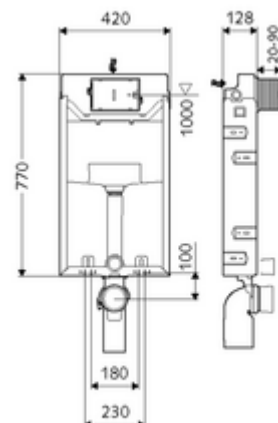

Numer katalogowy: 03 058 00 99

moduł montażowy do WC MONTUS Typ C-N 120

Moduł montażowy do WC z podtynkową spłuczką zbiornikową 12 cm. Do rozbudowy, podbudowy i przebudowy do zabudowy mokrej. Do podwieszanych muszli WC o rozstawie śrub 180 lub 230 mm. U-kształtna, niesamonośna, ocynkowana rama stalowa. Oszczędność wody dzięki spłukiwaniu dwustopniowemu i opóźnionemu napełnianiu (oszczędza ok. 0,5 l/spłukanie).

Zakres dostawy

- Moduł montażowy do WC
 - Podtynkowa spłuczka zbiornikowa do WC 12 cm, uruchamianie od przodu
 - Zawór kątowy z funkcją regulacji G 1/2 GZ, klasa szumów I
- Elementy montażowe do montażu WC (trzpienie montażowe M 12 x 200 mm, wąż ochronny, tuleje z wieńcem z tworzywa sztucznego, nakrętki, podkładki, zaślepki)
- Siatka tynkarska
- Elementy montażowe do montażu ściennego

Dane techniczne

- Spłukiwanie dwustopniowe: Spłukiwanie oszczędnościowe 3 l
- Przyłącze kanalizacyjne: Ø 90 / 110 mm
- Przyłącze rury spłuczkowej: Ø 45 mm
- Przyłącze wody: DN 15 R 1/2 GZ (środkowe, tylna strona)
- Wylot ścieków: Ø 90 / 110 mm
- Materiał: Ramka Stal
- Powierzchnia: Ramka Ocynkowany
- Wymiary: 42 cm x 77 cm
- Certyfikaty: Belgaqua

Dane dotyczące dostawy

- Waga: 8,64 kg/szt.
- Jednostka wysyłkowa: 1

Osprzęt wymagany

Do uruchamiania mechanicznego

Nr artykułu: 03 001 00 99

Nr artykułu: 03 119 06 99 albo
 Nr artykułu: 03 119 64 99 albo
 Nr artykułu: 03 119 15 99 albo
 Nr artykułu: 03 120 64 99 albo
 Nr artykułu: 03 120 06 99 albo
 Nr artykułu: 03 120 15 99 albo
 Nr artykułu: 03 121 64 99 albo
 Nr artykułu: 03 121 06 99 albo
 Nr artykułu: 03 121 15 99 albo
 Nr artykułu: 03 122 06 99 albo
 Nr artykułu: 03 122 64 99 albo
 Nr artykułu: 03 122 15 99 albo
 Nr artykułu: 03 070 28 99 albo
 Nr artykułu: 03 126 06 99 albo