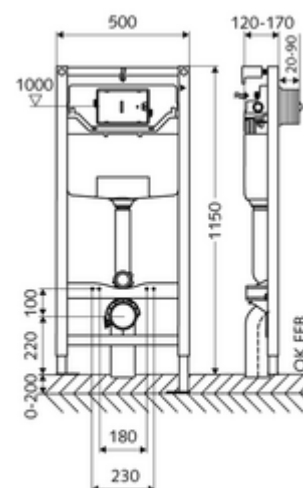

Dane techniczne

- Spłukiwanie dwustopniowe: Spłukiwanie oszczędnościowe 3 l
- Obciążalność: maks. 400 kg (przy zastosowaniu zestawu uchwytów ściennych MONTUS)
- Przyłącze kanalizacyjne: $\varnothing$ 90 / 110 mm
- Przyłącze rury spłuczkowej: $\varnothing$ 45 mm
- Przyłącze wody: DN 15 R 1/2 GZ (środkowe, tylna strona)
- Wylot ścieków: $\varnothing$ 90 / 110 mm
- Materiał: Ramka Stal
- Powierzchnia: Ramka Malowany proszkowo
- Wymiary: 50 cm x 115 cm
- Certyfikaty: Belgaqua

Dane dotyczące dostawy

- Waga: 13,04 kg/szt.
- Jednostka wysyłkowa: 1

Osprzęt wymagany

Do uruchamiania mechanicznego

plyta przyciskowa do WC MONTUS CIRCUM	Nr artykułu: 03 119 06 99	albo
plyta przyciskowa do WC MONTUS CIRCUM	Nr artykułu: 03 119 64 99	albo
plyta przyciskowa do WC MONTUS CIRCUM	Nr artykułu: 03 119 15 99	albo
plyta przyciskowa do WC MONTUS BOARD	Nr artykułu: 03 120 64 99	albo
plyta przyciskowa do WC MONTUS BOARD	Nr artykułu: 03 120 06 99	albo
plyta przyciskowa do WC MONTUS BOARD	Nr artykułu: 03 120 15 99	albo
plyta przyciskowa do WC MONTUS TOWER	Nr artykułu: 03 121 64 99	albo
plyta przyciskowa do WC MONTUS TOWER	Nr artykułu: 03 121 06 99	albo