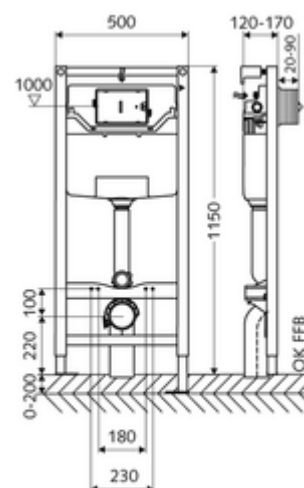

Zakres dostawy

- Moduł montażowy do WC
  - Podtynkowa spłuczka zbiornikowa do WC 12 cm, uruchamianie od przodu
  - Zawór kątowy z funkcją regulacji G 1/2 GZ, klasa szumów I
  - Ocynkowane, regulowane na wysokość nóżki montażowe 0 - 20 cm z zabezpieczeniem antypoślizgowym
- Elementy montażowe do montażu WC (trzpienie montażowe M 12 x 200 mm, wąż ochronny, tuleje z wieńcem z tworzywa sztucznego, nakrętki, podkładki, zaślepki)
- Elementy montażowe do stopek montażowych

Dane techniczne

- Spłukiwanie dwustopniowe: Spłukiwanie oszczędnościowe 3 l
- Obciążalność: maks. 400 kg (przy zastosowaniu zestawu uchwytów ściennych MONTUS)
- Przyłącze kanalizacyjne: Ø 90 / 110 mm
- Przyłącze rury spłuczkowej: Ø 45 mm
- Przyłącze wody: DN 15 R 1/2 GZ (środkowe, tylna strona)
- Wylot ścieków: Ø 90 / 110 mm
- Materiał: Ramka Stal
- Powierzchnia: Ramka Malowany proszkowo
- Wymiary: 50 cm x 115 cm
- Certyfikaty: Belgaqua

Dane dotyczące dostawy

- Waga: 12,72 kg/szt.
- Jednostka wysyłkowa: 1

Osprzęt wymagany

mata dźwiękochłonna do WC

Nr artykułu: 03 001 00 99

W przypadku montażu naściennego

zestaw uchwytów ściennych MONTUS (120 - 170 mm)

Nr artykułu: 03 071 00 99 albo

zestaw uchwytów ściennych MONTUS (150 - 210 mm)

Nr artykułu: 03 077 00 99 albo

Do uruchamiania mechanicznego

płyta przyciskowa do WC MONTUS CIRCUM

Nr artykułu: 03 119 06 99 albo

płyta przyciskowa do WC MONTUS CIRCUM

Nr artykułu: 03 119 64 99 albo

płyta przyciskowa do WC MONTUS CIRCUM

Nr artykułu: 03 119 15 99 albo

płyta przyciskowa do WC MONTUS BOARD

Nr artykułu: 03 120 06 99 albo

płyta przyciskowa do WC MONTUS BOARD

Nr artykułu: 03 120 64 99 albo