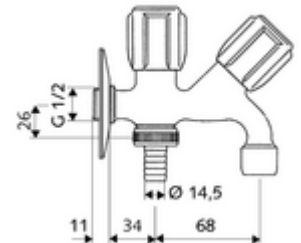

Artikelnummer: 03 562 06 99

Combinatie dienstkraan COMFORT

Met COMFORT-greep en bovendeel met vetkamer.

Leveringsomvang

- Dienstkraan
 - 2 COMFORT-grepen
 - Straalregelaar
- Slangschroefverbinding
- Rozet Ø 54 mm (diepte 3 mm)

Technische gegevens

- Werkstof: Messing conform de Duitse drinkwaterverordening
- Oppervlak: Chroom
- Aansluiting: DN 15 G 1/2 M
- Uitgang: Slangschroefverbinding Ø 14,5 mm (DN 20 G 3/4 M)
- Certificaten: ACS