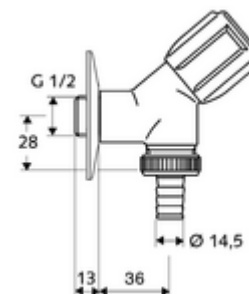

### Leveringsomvang

- Kraan met schuine zitting voor apparaten
  - COMFORT-greep
  - Bovendeel met vetkamer
  - Terugslagklep (EN 1717: EB)
- Slangschroefverbinding

### Technische gegevens

- Werkstof: Messing conform de Duitse drinkwaterverordening
- Oppervlak: Chrom
- Veiligheidsinrichting volgens EN 1717: EB
- Aansluiting: DN 15 G 1/2 M
- Uitgang: Slangschroefverbinding  $\varnothing$  14,5 mm (DN 20 G 3/4 M)
- Certificaten: ACS