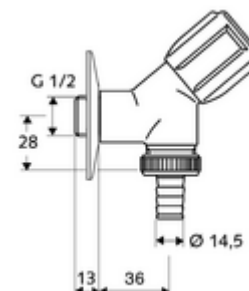

Artikelnummer: 03 386 06 99

Kraan met schuine zitting COMFORT

Met COMFORT-greep en bovendeel met vetkamer.

Leveringsomvang

- Kraan met schuine zitting voor apparaten
 - COMFORT-greep
 - Bovendeel met vetkamer
 - Terugslagklep (EN 1717: EB)
- Slangschroefverbinding

Technische gegevens

- Werkstof: Messing conform de Duitse drinkwaterverordening
- Oppervlak: Chrom
- Veiligheidsinrichting volgens EN 1717: EB
- Aansluiting: DN 15 G 1/2 M
- Uitgang: Slangschroefverbinding \varnothing 14,5 mm (DN 20 G 3/4 M)
- Certificaten: ACS