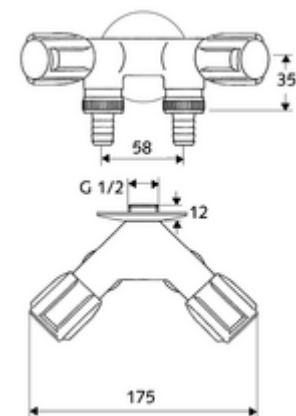

Leveringsgegevens

- Gewicht: 0,74 kg/Stuks
- Verpakkingseenheid: 1

Aanbevolen gerelateerde artikelen

Buisbeluchter

Artikelnr.: 28 602 06 99

Opmerking

- In combinatie met beluchter: Veiligheidscombinatie HD (EN 1717).