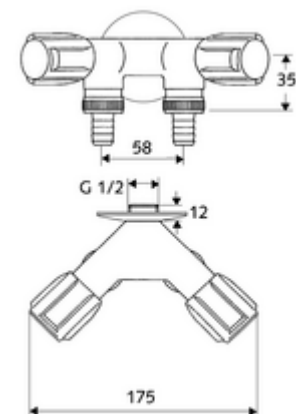

Leveringsgegevens

- Gewicht: 0,74 kg/Stuks
- Verpakkingseenheid: 1

Aanbevolen gerelateerde artikelen

Buisbeluchter

Artikelnr.: 28 602 06 99

Opmerking

- In combinatie met beluchter: Veiligheidscombinatie HD (EN 1717).