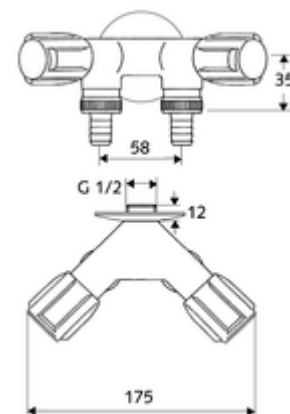

Leveringsgegevens

- Gewicht: 0,74 kg/Stuks
- Verpakkingseenheid: 1

Aanbevolen gerelateerde artikelen

Buisbeluchter

Artikelnr.: 28 602 06 99

Opmerking

- In combinatie met beluchter: Veiligheidscombinatie HD (EN 1717).